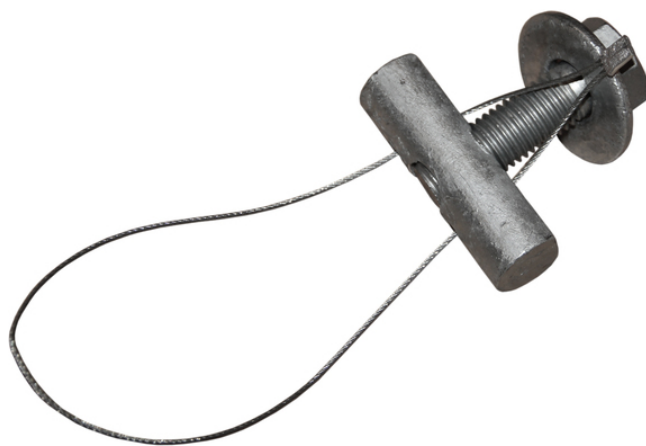

Diverse tilbehør for komposittmaster

Ved kjøp av master følger topphette, blind nuts (bolter for sikring av skjøt) og bunnplater med. Her er oversikten over diverse tilbehør til komposittmastene.

Vare-/EI nummer	Produktnavn
2850840	Blind-nut kit 3/4x2,5" galvanisert inklusive bolt og skive
2850851	Slip joint monteringssett innholder: 2 blind-ut kit + 5 blindplugg