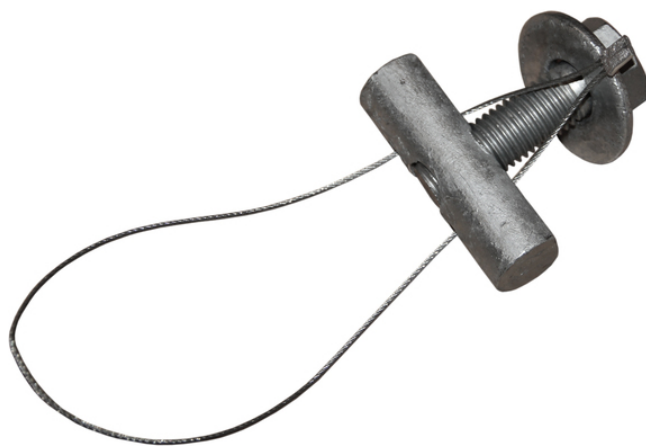

Diverse tilbehør for komposittmaster

Ved kjøp av master følger topphette, blind nuts (bolter for sikring av skjøt) og bunnplater med. Her er oversikten over diverse tilbehør til komposittmastene.

Elnummer	Produktnavn
2850840	Blind-nut kit 3/4x2,5" galvanisert inklusive bolt og skive
2850851	Slip joint monteringssett innholder: 2 blind-ut kit + 5 blindplugg