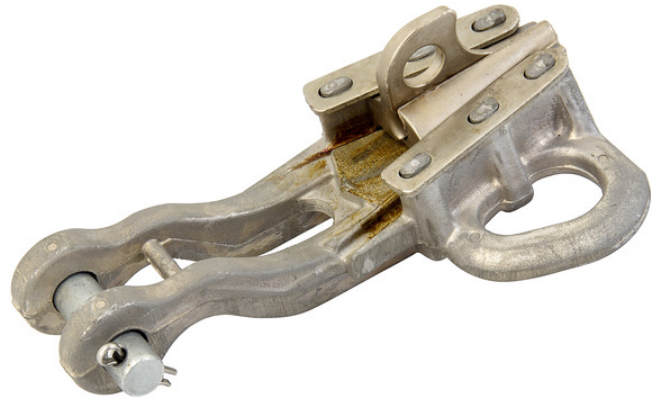

## Kileavspenningsklemme automatisk

En enkel kileavspenningsklemme med innlegg av line fra siden. Montering skjer uten bruk av verktøy. Klemmekropp har stort øye for feste av strekkverktøy. Klemmekropp og kiler er produsert i Al-legering. Øvrige detaljer i stål, varmforsinket. For FeAl, Al, Al-legerte liner (Ufettet).

Vare-/EI nummer	Produktnavn	Gaffelbolt diameter	Gaffelåpning
2850511	Kileavspenningsklemme automatisk LineØ 5,5-14,5mm Bolt S16	16 mm	20