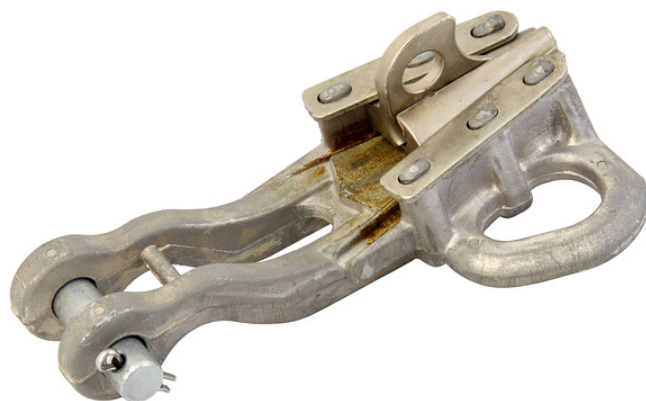

Kileavspenningsklemme automatisk

En enkel kileavspenningsklemme med innlegg av line fra siden. Montering skjer uten bruk av verktøy. Klemmekropp har stort øye for feste av strekkverktøy. Klemmekropp og kiler er produsert i Al-legering. Øvrige detaljer i stål, varmforsinket. For FeAl, Al, Al-legerte liner (Ufettet).

Elnummer	Produktnavn	Gaffelbolt diameter	Gaffelåpning
2850511	Kileavspenningsklemme automatisk LineØ 5,5-14,5mm Bolt S16	16 mm	20