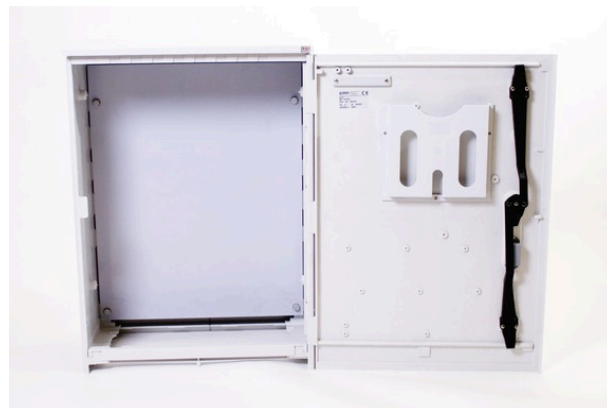

Produktnavn	Skapoverdel UCH0 med montasjeplate RAL 7035
Vare-/EI nummer	1101136
Produkttype	UCH0/MOPL
GTIN	4044613000299
ETIM-klasse	EC003517

PRODUKTBESKRIVELSE

Dobbeltisolerte, korrosjonssikre kabelskap i glassfiberarmert polyester til el, tele, svakstrøm, gass og kombinasjonsløsninger.

Skapene er testet og godkjent etter arktisk test, EN 60439-5, vedlegg 8.2.9.2.2.

Standard komplett skapoverdel inneholder

- Monteringsplate
- Dokumentholder A4
- Fester for snømarkør (løfteører) på 2 sider
- Trekantlås

Dimensjoner

Lengde	340 mm
Høyde	830 mm
Bredde	600 mm
Vekt	27 000 g

Teknisk spesifikasjon - Gateskap

Bruksområde	Utendørs
Låsbar	Ja

IP klassifisering	IP44
Slagfasthet (EN 62262)	IK08
Farge	Grå RAL 7035
Total høyde inkl fundament	1 730 mm
Innvendig dybde	215 mm
Utvendig bredde	590 mm
Materiale - Skap	Glassfiberarmert polyester
Materiale Fundament	Glassfiberarmert polyester
Kveileramme inkludert	Nei
Montasjeplate inkludert	Ja
Montasjeplate mål (HxB)	700x565 mm
Fundament inkludert	Nei
Samleskinne inkludert	Nei
Jordingsskinne inkludert	Nei
Dokumetholder inkludert	Ja
Ventilasjon	Ja
Halogenfri	Ja
UV-bestendig	Ja