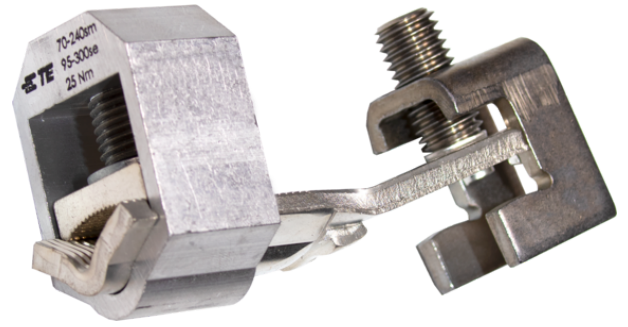

Produktnavn	Klemmesett 70/300mm2, L1/L2/L3/PEN
Vare-/EI nummer	1100500
GTIN	4044613000107
ETIM-klasse	EC000001

PRODUKTBESKRIVELSE

Direkte tilkoblingsklemme for 400A. skinne i kabelskap

Leveres i sett med 4 klemmer

Tiltrekningsmoment skinne 14Nm.

Tiltrekningsmoment kabel 22Nm

Dimensjoner

Lengde	250 mm
Høyde	50 mm
Bredde	180 mm
Vekt	1 010 g