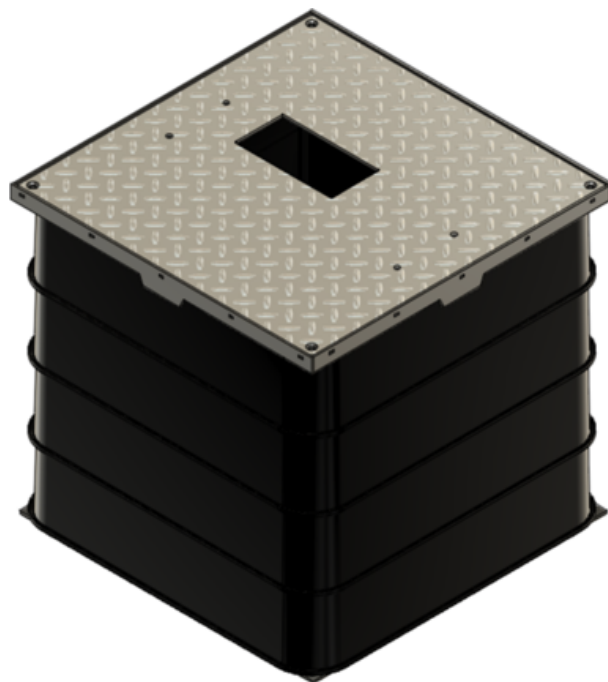

Produktnavn	Adapterplate til E-fundament 750X750mm. ROLEC/EVbee - Ultra 400
Vare-/EI nummer	126099
GTIN	7070701385112
ETIM-klasse	EC003036

PRODUKTBESKRIVELSE

Adapterplaten kombineres med E-foundation kabelkammer.

Med adapterplater tilbyr vi en fleksibel løsning for å forenkle utbyggingen av ladeinfrastruktur og fremtidssikre for kommende installasjoner av EV-ladere.

Alle adapterplater er utviklet basert på hver laders hullmønster og kabelgjennomføring.

Dimensjoner

Lengde	825 mm
Høyde	6 mm
Bredde	825 mm
Vekt	17 500 g

Tekniske egenskaper - Kumlokk

Materiale	Andre
Materialkvalitet	Andre
Belagt	Ja
Med lokk	Nei

Materiale i lokk	Andre
Deksel med hengsel	Nei
Ventilert deksel	Nei
Med gitter	Nei
Fri åpning	750 mm
Sammenlåsbar	Ja
Form tilkobling	Kvadratisk
Lengde	825 mm
Bredde	825 mm
Høyde	6 mm
Lasteklasse iht. EN 1433	A-15