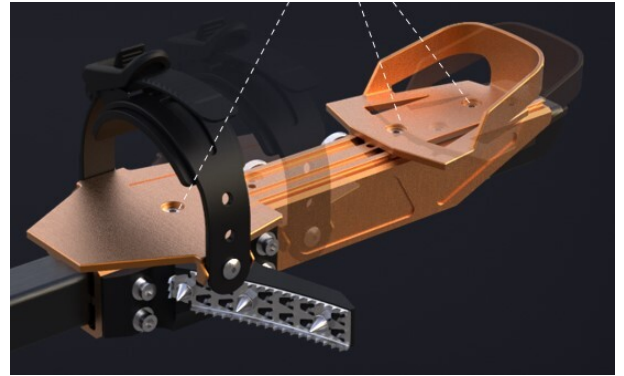

<b>Produktnavn</b>	Sett-skruer til fotplate Gekko komplett 6 stk.
<b>Vare-/EI nummer</b>	8802503
<b>GTIN</b>	7070701379692
<b>ETIM-klasse</b>	EC004062

## PRODUKTBeskrivelse

Komplett sett med sett-skruer for fotplatene, 6 stk.

## Dimensjoner

<b>Lengde</b>	4 mm
<b>Høyde</b>	10 mm
<b>Bredde</b>	10 mm
<b>Vekt</b>	60 g