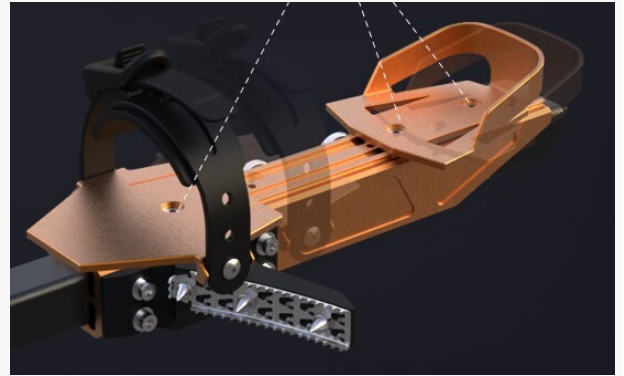

Produktnavn	Sett-skruer til fotplate Gekko komplett 6 stk.
Vare-/Ei nummer	8802503
GTIN	7070701379692
ETIM-klasse	EC004062

## PRODUKTBESKRIVELSE

Komplett sett med sett-skruer for fotplatene, 6 stk.

## Dimensjoner

Lengde	4 mm
Høyde	10 mm
Bredde	10 mm
Vekt	60 g