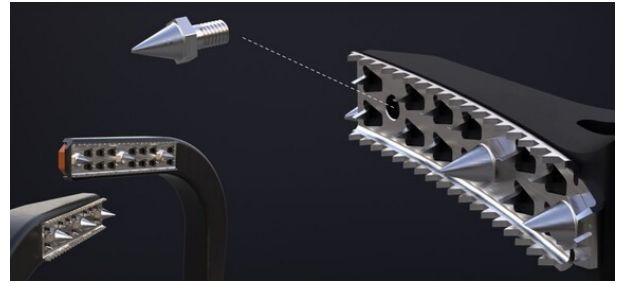

<b>Product name</b>	Grip plates for Gekko complete 2 upper, 2 lower
<b>Product code</b>	8802502
<b>GTIN</b>	7070701379098
<b>ETIM-Class</b>	EC004062

## Measurements

<b>Length</b>	26 mm
<b>Height</b>	3 mm
<b>Width</b>	116 mm
<b>Weight</b>	125 g