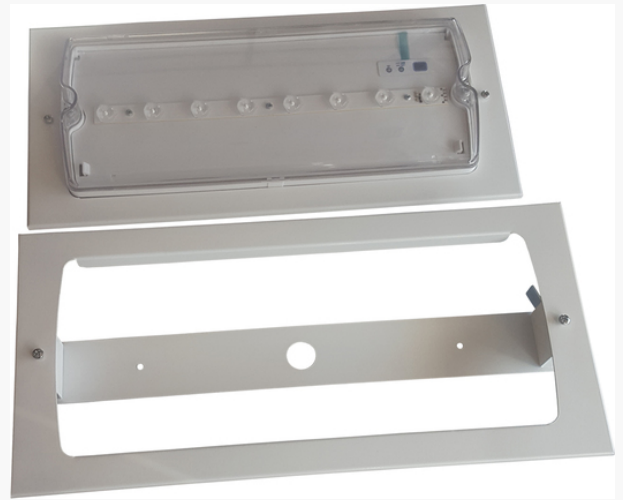

Produktnavn	Innfellingssett for SolidLED
Vare-/Ei nummer	6685095
Produkttype	ELG-ANK
GTIN	7070701313634
ETIM-klasse	EC002557

PRODUKTBESKRIVELSE

Innfellingssett for SolidLED ved montering av ledelys i tak.
OBS! Armaturen følger ikke med.

Dimensjoner

Lengde	205 mm
Høyde	85 mm
Bredde	440 mm
Vekt	820 g