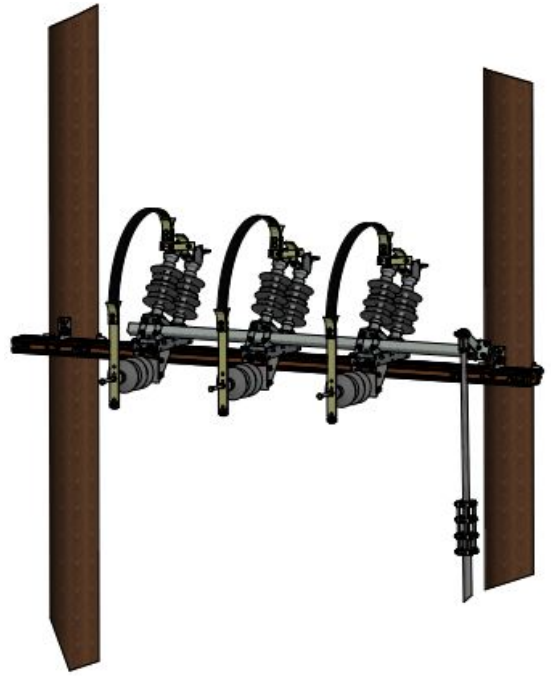

Product name	Cable switch disconnecter
Product code	2862242
Product type	8883
GTIN	7070701084640
ETIM-Class	EC003509

Measurements

Length	2 400 mm
Height	1 045 mm
Width	1 245 mm
Weight	152 000 g

Line Switchers

Rated Voltage	24 kV
impulsspenning_fase_Jord	125 kV
impulsspenning_over_åpen_pol	145 kV
holdespenning_50hz_fase_jord	60 kV
merkestrøm	630 A
Thermal Current 3 sec	25 kA
støtstrøm	62,5 kA
Bryterevne_med_kontaktsvøpe_24kv	25 A
bryterevne_med_lasthode_24kv	630 A
innkoblingsevne_med_hovedkontakt	10 kA
Standard	SS 428 12 00, IEC 60129, IEC 60265

Line Switcher Configuration

mastarrangement

2 m

0,5 m

No

No

No