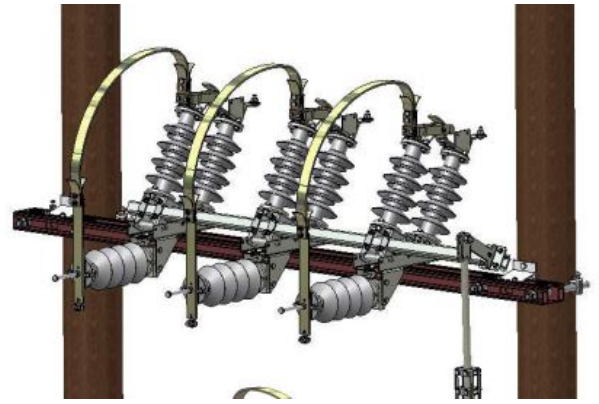

Product name	Cable switch disconnecter
Product code	2862236
Product type	8318-1
GTIN	7070701086217
ETIM-Class	EC003509

Measurements

Line Switchers

Rated Voltage	24 kV
impulsspenning_fase_Jord	125 kV
impulsspenning_over_åpen_pol	145 kV
holdespenning_50hz_fase_jord	60 kV
merkestrøm	630 A
Thermal Current 3 sec	25 kA
støtstrøm	62,5 kA
Bryterevne_med_kontaktsvøpe_24kv	25 A
bryterevne_med_lasthode_24kv	630 A
innkoblingsevne_med_hovedkontakt	10 kA
Standard	SS 428 12 00, IEC 60129, IEC 60265

Line Switcher Configuration

avleder_type	AZBD
ur	27 kV
fraskiller	No
surge_arrester_placement	
mastarrangement	

0,5 m

GKG43

Yes

No

No