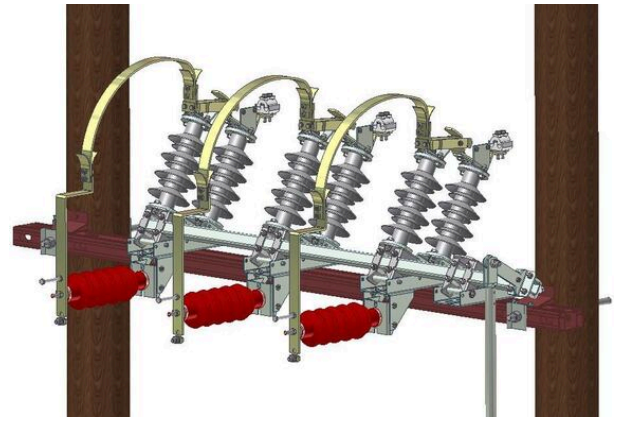

Product name	Cable switch disconnecter
Product code	2862231
Product type	8318
GTIN	7070701073620
ETIM-Class	EC003509

Measurements

Length	2 400 mm
Height	750 mm
Width	1 050 mm
Weight	142 000 g

Line Switchers

Rated Voltage	24 kV
impulsspenning_fase_Jord	125 kV
impulsspenning_over_åpen_pol	145 kV
holdespenning_50hz_fase_jord	60 kV
merkestrøm	630 A
Thermal Current 3 sec	25 kA
støtstrøm	62,5 kA
Bryterevne_med_kontaktsvøpe_24kv	25 A
bryterevne_med_lasthode_24kv	630 A
innkoblingsevne_med_hovedkontakt	10 kA
Standard	SS 428 12 00, IEC 60129, IEC 60265

Line Switcher Configuration

avleder_type	AZBD
---------------------	------

ur 27 kV

fraskiller No

surge_arrester_placement

mastarrangement

2 m

0,5 m