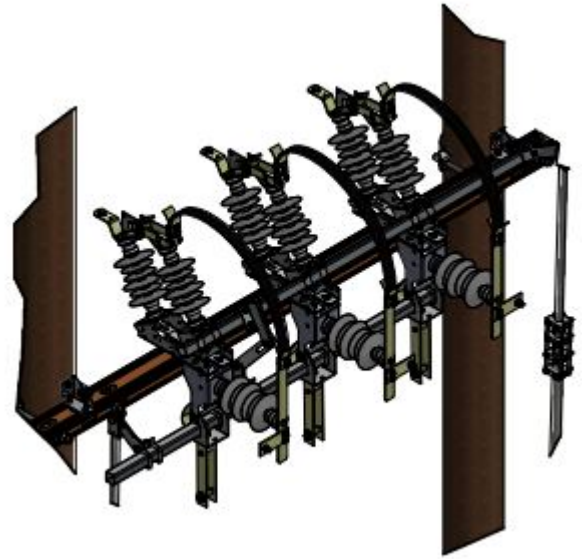

Product name	Cable switch disconnecter
Product code	2862209
Product type	8883-22
GTIN	7070701322735
ETIM-Class	EC003509

Measurements

Length	2 370 mm
Height	930 mm
Width	1 145 mm
Weight	136 000 g

Line Switchers

Rated Voltage	24 kV
impulsspänning_fase_Jord	125 kV
impulsspänning_over_åpen_pol	145 kV
holdespenning_50hz_fase_jord	60 kV
merkestrøm	630 A
Thermal Current 3 sec	25 kA
støtstrøm	62,5 kA
Bryterevne_med_kontaktsvøpe_24kv	25 A
bryterevne_med_lasthode_24kv	630 A
innkoblingsevne_med_hovedkontakt	10 kA
Standard	SS 428 12 00, IEC 60129, IEC 60265

Line Switcher Configuration

mastarrangement

2 m

0,5 m

No

No

No