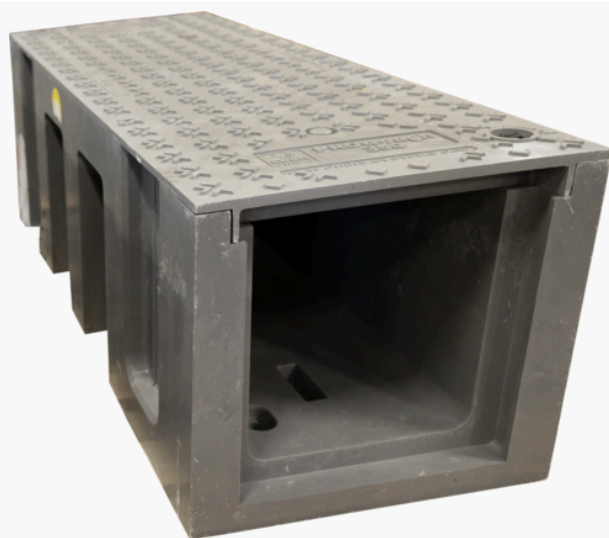

Produktnavn	Kabelrenne ProTrough 350, 1m inkludert A15 lokk
Vare-/Ei nummer	125280
GTIN	7070701387796
ETIM-klasse	EC000167

PRODUKTBESKRIVELSE

ProTrough 350 er en robust kabelrenne for kabel- og ledningsinstallasjoner i grunn. Leveres komplett med A15-lokk for installasjon i gangarealer og områder med lett belastning.

Tekniske data:

- Innvendig bredde: 240 mm
- Innvendig høyde: 250 mm
- Utvendig lengde: 1053 mm
- Utvendig bredde: 376 mm
- Utvendig høyde: 345,5 mm
- Vekt: 23,35 kg
- Belastningsklasse lokk: A15 (EN 124)

Dimensjoner

Lengde	1053 mm
Høyde	346 mm
Bredde	376 mm
Vekt	23 000 g

Teknisk spesifisering - Kabelkanaler

Produktgruppe	Kabelkanal
---------------	------------

Materiale	Glassfiberforsterket Polyester (GRP)
Materiell farge	Grå
Bruddgrense (ISO 527)	70 MPA
Bøystyrke (ISO 178)	110 MPA
Bøystyrke (ISO 14125)	9,5 GPA
Slagstyrke (ISO 179)	50 KJ/m ²
Tetthet (ISO 1183-1)	1,75 g/cm ³
Brannegenskaper (UL94)	HB
Varmebøyingstemperatur (ISO 75-2)	200 °C
Vannabsorpsjon (ISO 62)	0,5 %
Syreindex	23 %
Lastklasse EN 124	A15