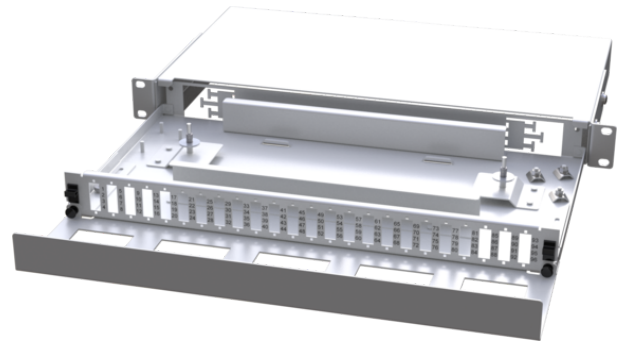

|                        |  |
|------------------------|--|
| <b>Produktnavn</b>     | ODF UHD 19" 1HE for 24xLCQ/SCD GRÅ uttrekkbar med fronthylle |
| <b>Vare-/EI nummer</b> | 6923430  |
| <b>Produkttype</b>     | ODF UHD  |
| <b>GTIN</b>            | 7070701376981  |
| <b>ETIM-klasse</b>     | EC001130   |

## PRODUKTBSKRIVELSE

Fiberoptisk patchepanel UHD (Ultra High Density) 1U, spesielt utviklet mot datasentre, smart city og 5G utbygning.

Panelet har kapasitet til:

- 24XLC quad/SC duplex adaptere
- 96 fiber
- 3 stk skjøtekassetter

Det lettmonterte panelet er en del av COYOTE® familien, og er kompatibel med skjøtekassett med [eInr 6977578](#).

Alle UHD panelene har innfesting for 19" rack og integrert fiberoptisk lagring som forenkler installasjonen.

Fiberpanelene er uttrekkbare og har en avtagbar patchekabel-beskyttelse i fronten. Patchekabel-beskyttelsen fungerer og som en horisontal føringsbøyle.

Panelet leveres som standard ubestyknet, men kan bestilles bestyknet og preterminert med kundespesifikk løsning.