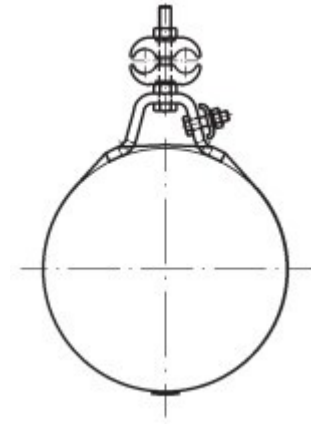

|                     |                              |
|---------------------|------------------------------|
| <b>Product name</b> | Fastening clamp 21,3-22,8 mm |
| <b>Product code</b> | 117457                       |
| <b>Product type</b> | 4680.27/2/3                  |
| <b>GTIN</b>         | 7070701369303                |
| <b>ETIM-Class</b>   |                              |

## Measurements

|               |       |
|---------------|-------|
| <b>Weight</b> | 700 g |
|---------------|-------|