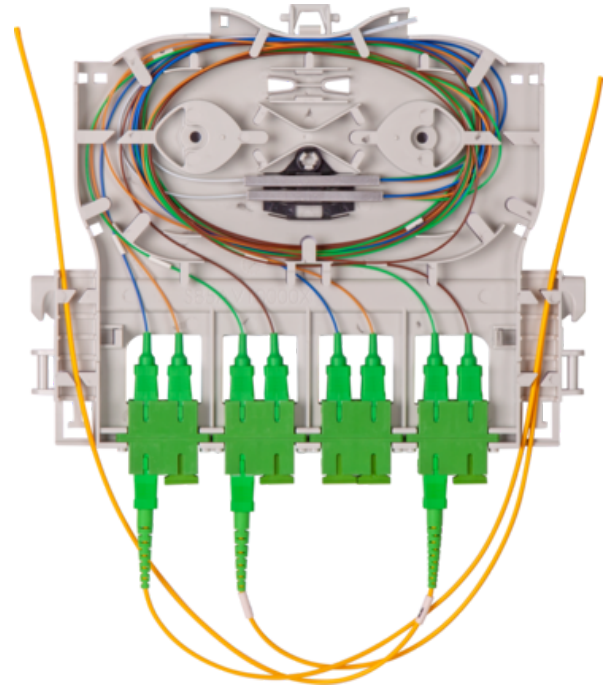

Produktnavn	Skjøtekassett KM7 inkl holder 2x3 ribbon og adapterpanel 4xSCD/LCQ
Vare-/EI nummer	6977550
GTIN	7070701368702
ETIM-klasse	EC000762

PRODUKTBESKRIVELSE

Dimensjoner

Lengde	165 mm
Høyde	13 mm
Bredde	205 mm
Vekt	112 g

Teknisk spesifikasjon - Skjøtebrett

Type	Skjøtekassett
Modell	km7
Maks fiber pr skjøtebrett	12
Skjøtebrett farge	Grå
Skjøtebrett-lokk farge	Grå