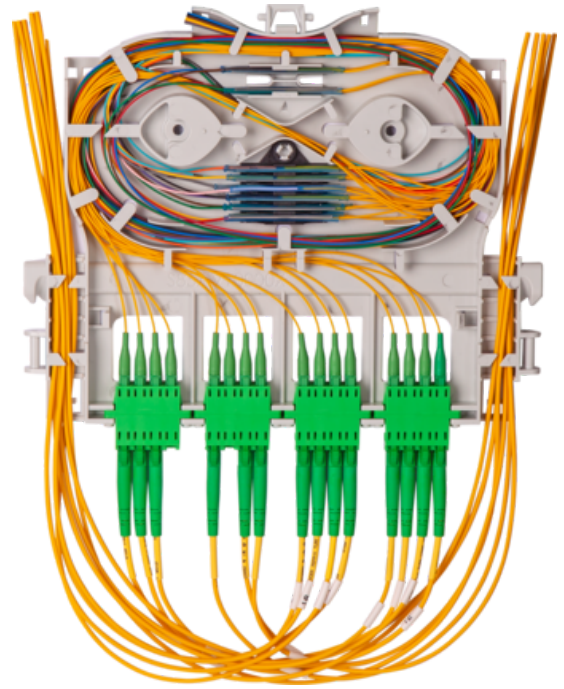

Produktnavn	Skjøtekassett KM7 inkl holder 2x12 fiber og adapterpanel 4xSCD/LCQ
Vare-/EI nummer	6977549
GTIN	7070701368696
ETIM-klasse	EC000762

PRODUKTBeskrivelse

Skjøtekassett med max kapasitet på 2X12 fiber og 4 stk adaptere

Leveres med:

- lokk
- 2 stk TS12 skjøteholder
- adapterholder for 4xSC duplex/12xLC quad adaptere
- merke-etikett

Dimensjoner

Lengde	165 mm
Høyde	13 mm
Bredde	205 mm
Vekt	112 g

Teknisk spesifikasjon - Skjøtebrett

Type	Skjøtekassett
Modell	km7
Maks fiber pr skjøtebrett	24
Skjøtebrett farge	Grå

Skjøtebrett-lokk farge	Grå
Skjøteholder inkludert	Ja
Skjøteholder type	Single fiber
Antal skjøtehyser pr holder	12
Skjøteholder farge	Svart