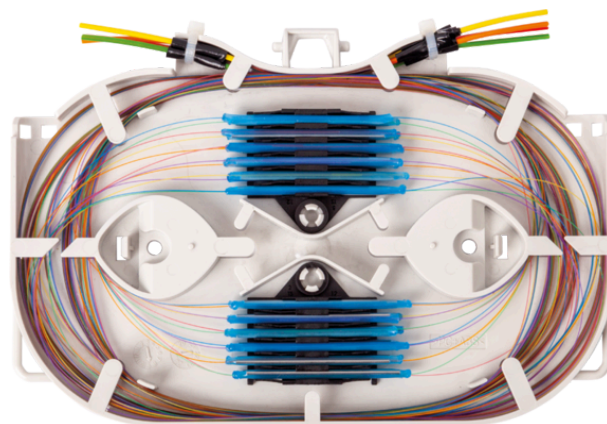

Produktnavn	Skjøtekassett KM6 inkl holder 2x3 ribbon
Vare-/EI nummer	6977548
GTIN	7070701368689
ETIM-klasse	EC000762

PRODUKTBESKRIVELSE

Dimensjoner

Lengde	105 mm
Høyde	10 mm
Bredde	162 mm
Vekt	39 g

Teknisk spesifikasjon - Skjøtebrett

Type	Skjøtekassett
Modell	km6
Maks fiber pr skjøtebrett	6
Skjøtebrett farge	Grå
Skjøtebrett-lokk farge	Grå
Skjøteholder inkludert	Ja
Skjøteholder type	Ribbonfiber
Antal skjøtehylser pr holder	3
Skjøteholder farge	Svart