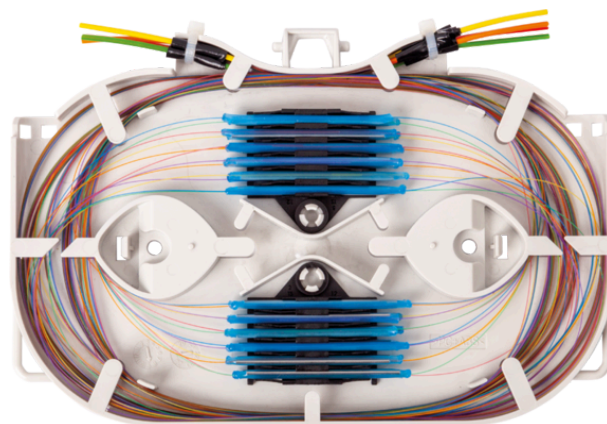

<b>Produktnavn</b>	Skjøtekassett KM6 inkl holder 2x12 fiber
<b>Vare-/EI nummer</b>	6977547
<b>GTIN</b>	7070701368672
<b>ETIM-klasse</b>	EC000762

## PRODUKTBESKRIVELSE

Skjøtekassett med max kapasitet på 2X12 fiber.

Leveres med:

- lokk
- 2 stk TS12 skjøteholder
- merke-etikett

## Dimensjoner

<b>Lengde</b>	105 mm
<b>Høyde</b>	10 mm
<b>Bredde</b>	162 mm
<b>Vekt</b>	39 g

## Teknisk spesifisering - Skjøtebrett

<b>Type</b>	Skjøtekassett
<b>Modell</b>	km6
<b>Maks fiber pr skjøtebrett</b>	24
<b>Skjøtebrett farge</b>	Grå
<b>Skjøtebrett-lokk farge</b>	Grå

Skjøteholder inkludert	Ja
Skjøteholder type	Single fiber
Antal skjøtehyler pr holder	12
Skjøteholder farge	Svart