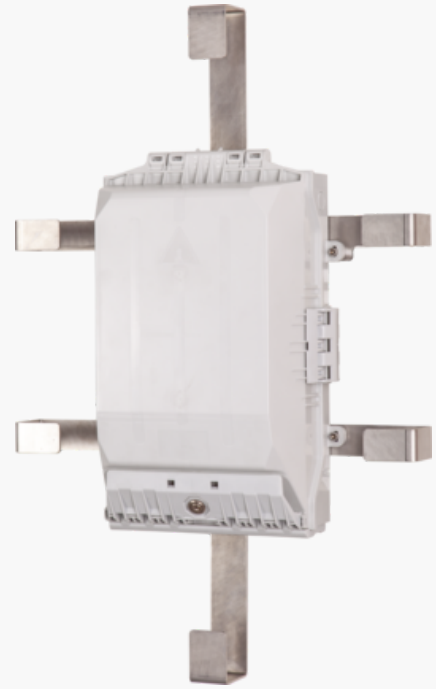

Produktnavn	Skjøteboks MDB-M 96/96F skjõt-/terminering, plass til 7 pakninger IP65
Vare-/Ei nummer	6977538
Produkttype	MDB
GTIN	7070701368580
ETIM-klasse	EC002067

PRODUKTBESKRIVELSE

Skjøteboks for skjõt og patch.

Leveres ubestykket

Kompatibel med skjøtekassett KM 5, max 4 stk

KM 5 har plass til 12xSC simplex/12xLC duplex adaptere

Skjøtekassetter og pakninger bestilles separat

Dimensjoner

Lengde	132 mm
Høyde	427 mm
Bredde	290 mm
Vekt	1 250 g

Tekniske spesifikasjoner - Skjøtebokser

Bruksområde	Innendørs, Utendørs
Skjøtekapasitet	96
Innganger/porter	7
Diameter Innkommende kabel	5×1.8–13 mm,+2×10–14mm, or indoors: 7×1.8–13mm
Midspan inngang	Ja
Skjøtebrett - inkludert	0
Skjøtebrett - max antall	4
Maks fiber pr skjøtebrett	24
Slakkebrett inkludert	Ja
Låsbar	Ja
IP klassifisering	IP65
Slagfasthet (EN 62262)	ik10
Farge	Lys grå RAL 7035
Materiale	pc / asa
Halogenfri	Ja
Brannklasse	v0
UV-bestendig	Ja