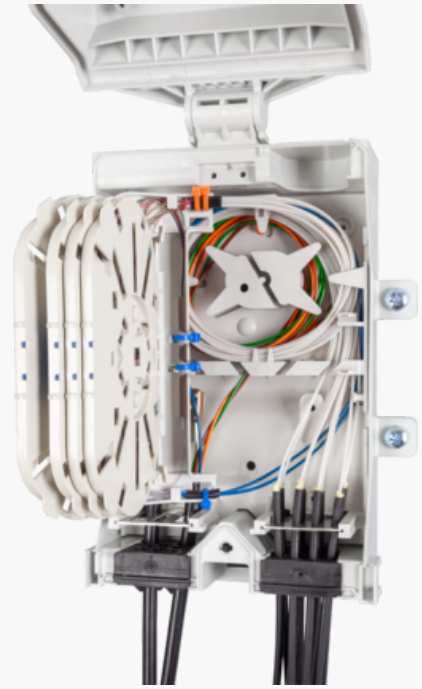

Produktnavn	Skjøteboks MDB-XS 24F skjøtning, plass til 3 pakninger IP65
Vare-/Ei nummer	6977534
Produkttype	MDB
GTIN	7070701368542
ETIM-klasse	EC002067

## PRODUKTBESKRIVELSE

Skjøteboks for 24 fiber glattsjøt

Kapasitet til

- 2 stk skjøtebrett

Skjøtebrett er sidehengslet

Skjøtebrett og pakninger bestilles separat.

## Dimensjoner

Lengde	85 mm
Høyde	252 mm
Bredde	150 mm
Vekt	850 g