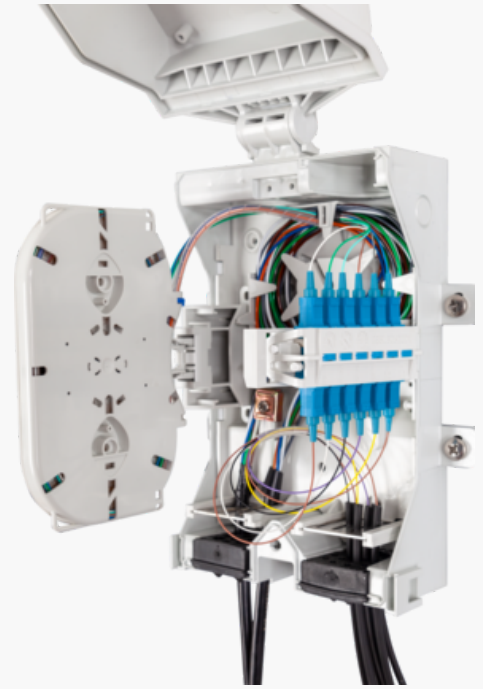

Produktnavn	Skjøteboks MDB-XS 48/24F skjøt-/terminering, plass til 3 pakn, IP65
Vare-/Ei nummer	6977532
Produkttype	MDB-XS
GTIN	7070701368528
ETIM-klasse	EC002067

PRODUKTBESKRIVELSE

Skjøteboks med mulighet for glattsjøt og patching.

Leveres ubestykkt.

Kapasitet til 2 alternative bestykninger

1. 2 stk skjøtebrett KM6
2. 1 stk skjøtebrett KM6 + Adapterplate for 6xSC simplex / 6xLC duplex

Skjøtebrett, adapterplate og pakninger bestilles separat

Dimensjoner

Lengde	85 mm
Høyde	252 mm
Bredde	150 mm
Vekt	850 g

Tekniske spesifikasjoner - Skjøtebokser

Bruksområde	Innendørs, Utendørs
-------------	---------------------

Skjøtekapasitet	48
Innganger/porter	3
Diameter Innkommende kabel	2×1.8–13 mm + 1×10–14, or indoors: 3×1.8–13mm
Midspan inngang	Ja
Skjøtebrett - inkludert	0
Skjøtebrett - max antall	2
Maks fiber pr skjøtebrett	24
Skjøteholder inkludert	Ja
Slakkebrett inkludert	Ja
Låsbar	Ja
IP klassifisering	IP65
Slagfasthet (EN 62262)	ik10
Farge	Lys grå RAL 7035
Halogenfri	Ja
Brannklasse	v0
UV-bestendig	Ja