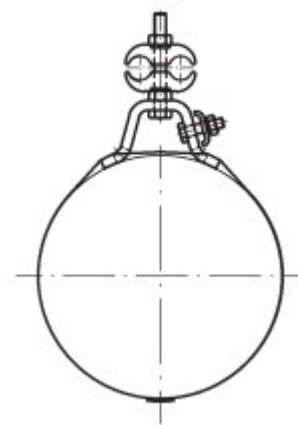

Produktnavn	Nedføringsklemme OPGW Ø22,9-24,6mm for stålmast F0808106
Vare-/EI nummer	115944
Produkttype	4680.27/2/4
GTIN	7070701362632
ETIM-klasse	

PRODUKTBeskrivelse

Nedførings/jordingsklemmer, klemme utført i aluminium barket i galvaniser stål.

Andre typer/dimensjoner på forespørsel.

Dimensjoner

Vekt	800 g
-------------	-------

Product Branding

Produsent	Mosdorfer
------------------	-----------