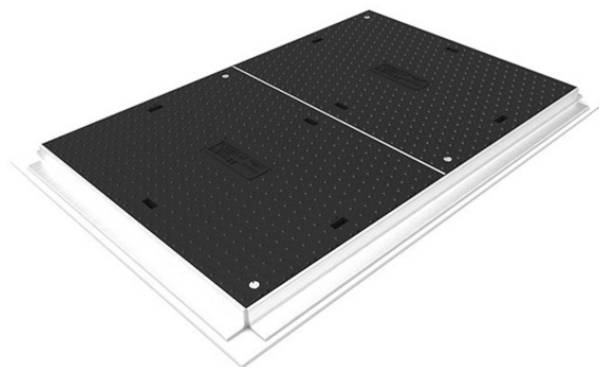

<b>Produktnavn</b>	Kompositlock B125 till Ultima Connect 900x600, 2-del, FR 70mm
<b>Vare-/EI nummer</b>	
<b>GTIN</b>	
<b>ETIM-klasse</b>	EC003036

## PRODUKTBeskrivelse

Kompositlock till Ultima Connect erbjuder en lätt brunnsbetäckning utan inverkan på lastprestanda.

Finns i ett brett utbud av storlekar, och möjlighet finns att kundanpassa brunnslock med egen loggo om så önskas.

Locken är låsbara och levereras med en flytram med justeringsmöjlighet om 70mm

Locket är B125 klassat, vilket innebär att det lämpar sig för installation på Gång, cykelväg och garageuppfarter till personbil.

## Dimensjoner

<b>Lengde</b>	1 001 mm
<b>Høyde</b>	150 mm
<b>Bredde</b>	654 mm
<b>Vekt</b>	80 000 g