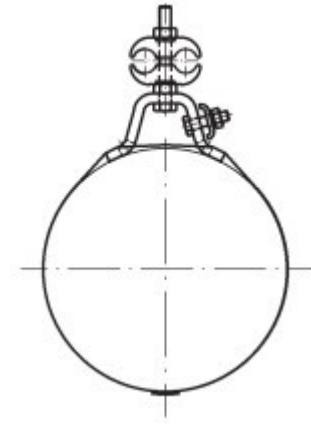

<b>Product name</b>	Down lead clamp w/Cu 19,3-24,6 M12 F0808112
<b>Product code</b>	112518
<b>Product type</b>	4680.0036
<b>GTIN</b>	7070701345604
<b>ETIM-Class</b>	

## Measurements

<b>Weight</b>	600 g
---------------	-------