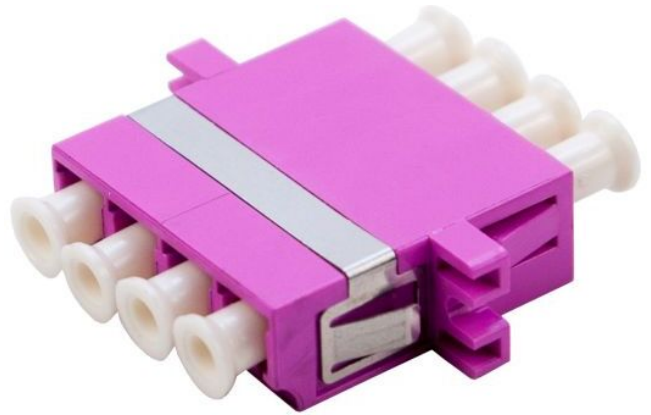

Multimode Adaptors

Elnummer	Produktnavn	Konnektor	Type	Farge
6977442	Adapter MM OM1/OM2 SC Enkelt Beige PhBr Klips/Skrue	SC	Simplex	Beige
6977443	Adapter MM OM1/OM2 SC Dobbelt Beige PhBr Klips/Skrue	SC	Duplex	Beige
6977444	Adapter MM OM1/OM2 LC Dobbelt Beige PhBr Klips/Skrue SCS	LC	Duplex	Beige
6977445	Adapter MM OM1/OM2 LC Quad Beige PhBr Klips/Skrue SCD	LC	Quad	Beige
6977446	Adapter MM OM3 SC Enkelt Turkis PhBr Klips/Skrue	SC	Simplex	Aqua
6977447	Adapter MM OM3 SC Dobbelt Turkis PhBr Klips/Skrue	SC	Duplex	Aqua
6977448	Adapter MM OM3 LC Dobbelt Turkis PhBr Klips/Skrue SCS	LC	Duplex	Aqua
6977449	Adapter MM OM3 LC Quad Turkis PhBr Klips/Skrue SCD	LC	Quad	Aqua
6977450	Adapter MM OM4 SC Enkelt Lilla PhBr Klips/Skrue	SC	Simplex	Magenta (Lilla)
6977451	Adapter MM OM4 SC Dobbelt Lilla PhBr Klips/Skrue	SC	Duplex	Magenta (Lilla)
6977452	Adapter MM OM4 LC Dobbelt Lilla PhBr Klips/Skrue SCS	LC	Duplex	Magenta (Lilla)
6977453	Adapter MM OM4 LC Quad Lilla PhBr Klips/Skrue SCD	LC	Quad	Magenta (Lilla)