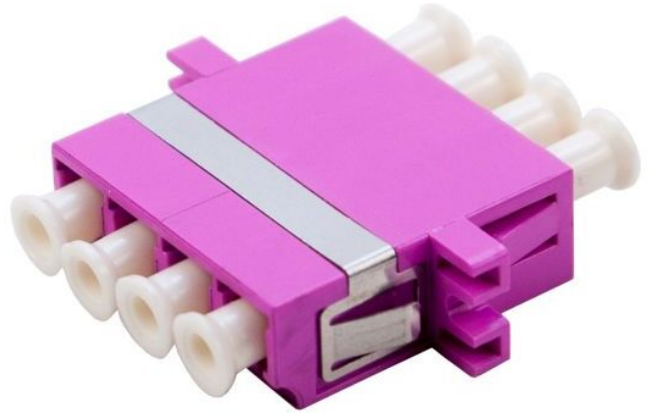

## Multimode Adaptors

Vare-/EI nummer	Produkt navn	Konnektor	Type	Farge
6977442	Adapter MM OM1/OM2 SC Enkelt Beige PhBr Klips/Skrue	SC	Simplex	Beige
6977443	Adapter MM OM1/OM2 SC Dobbelt Beige PhBr Klips/Skrue	SC	Duplex	Beige
6977444	Adapter MM OM1/OM2 LC Dobbelt Beige PhBr Klips/Skrue SCS	LC	Duplex	Beige
6977445	Adapter MM OM1/OM2 LC Quad Beige PhBr Klips/Skrue SCD	LC	Quad	Beige
6977446	Adapter MM OM3 SC Enkelt Turkis PhBr Klips/Skrue	SC	Simplex	Aqua
6977447	Adapter MM OM3 SC Dobbelt Turkis PhBr Klips/Skrue	SC	Duplex	Aqua
6977448	Adapter MM OM3 LC Dobbelt Turkis PhBr Klips/Skrue SCS	LC	Duplex	Aqua
6977449	Adapter MM OM3 LC Quad Turkis PhBr Klips/Skrue SCD	LC	Quad	Aqua
6977450	Adapter MM OM4 SC Enkelt Lilla PhBr Klips/Skrue	SC	Simplex	Magenta (Lilla)
6977451	Adapter MM OM4 SC Dobbelt Lilla PhBr Klips/Skrue	SC	Duplex	Magenta (Lilla)
6977452	Adapter MM OM4 LC Dobbelt Lilla PhBr Klips/Skrue SCS	LC	Duplex	Magenta (Lilla)
6977453	Adapter MM OM4 LC Quad Lilla PhBr Klips/Skrue SCD	LC	Quad	Magenta (Lilla)