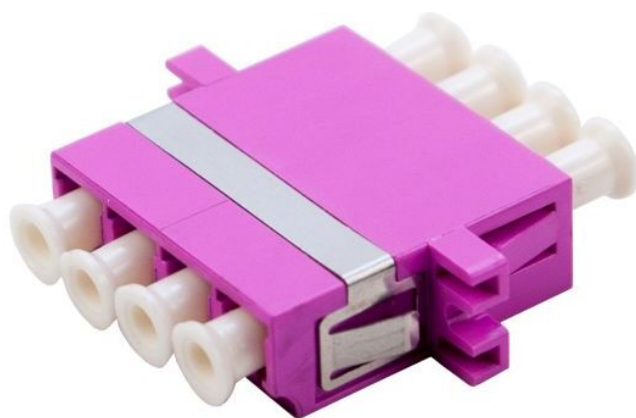

Multimode Adaptors

Vare-/EI nummer	Produkt navn	Konnektor	Type	Farge
6977442	Adapter MM OM1/OM2 SC Enkelt Beige PhBr Klips/Skrue	SC	Simplex	Beige
6977443	Adapter MM OM1/OM2 SC Dobbelt Beige PhBr Klips/Skrue	SC	Duplex	Beige
6977444	Adapter MM OM1/OM2 LC Dobbelt Beige PhBr Klips/Skrue SCS	LC	Duplex	Beige
6977445	Adapter MM OM1/OM2 LC Quad Beige PhBr Klips/Skrue SCD	LC	Quad	Beige
6977446	Adapter MM OM3 SC Enkelt Turkis PhBr Klips/Skrue	SC	Simplex	Aqua
6977447	Adapter MM OM3 SC Dobbelt Turkis PhBr Klips/Skrue	SC	Duplex	Aqua
6977448	Adapter MM OM3 LC Dobbelt Turkis PhBr Klips/Skrue SCS	LC	Duplex	Aqua
6977449	Adapter MM OM3 LC Quad Turkis PhBr Klips/Skrue SCD	LC	Quad	Aqua
6977450	Adapter MM OM4 SC Enkelt Lilla PhBr Klips/Skrue	SC	Simplex	Magenta (Lilla)
6977451	Adapter MM OM4 SC Dobbelt Lilla PhBr Klips/Skrue	SC	Duplex	Magenta (Lilla)
6977452	Adapter MM OM4 LC Dobbelt Lilla PhBr Klips/Skrue SCS	LC	Duplex	Magenta (Lilla)
6977453	Adapter MM OM4 LC Quad Lilla PhBr Klips/Skrue SCD	LC	Quad	Magenta (Lilla)