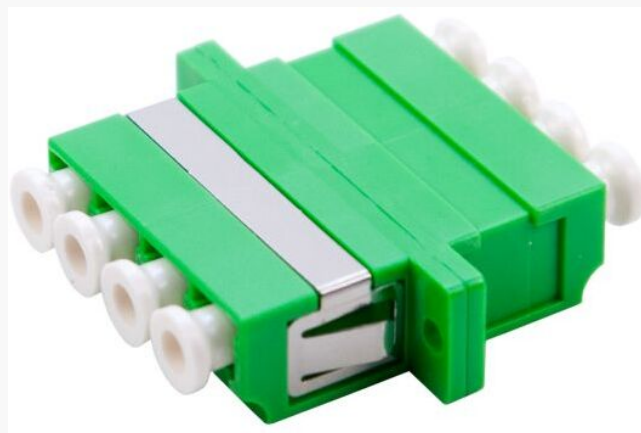

Singlemode Adaptors

Vare-/EI nummer	Produkt navn	Konnektor	Type	Farge
6977434	Adapter SM SC/UPC Enkelt Blå ZrO2 Klips/Skrue	SC	Simplex	Blå
6977435	Adapter SM SC/UPC Dobbelt Blå ZrO2 Klips/Skrue	SC	Duplex	Blå
6977436	Adapter SM LC/UPC Duplex Blå ZrO2 Klips/Skrue SCS	LC	Duplex	Blå
6977437	Adapter SM LC/UPC Quad Blå ZrO2 Klips/Skrue SCD	LC	Quad	Blå
6977438	Adapter SM SC/APC Enkelt Grønn ZrO2 Klips/Skrue	SC	Simplex	Grønn
6977439	Adapter SM SC/APC Dobbelt Grønn ZrO2 Klips/Skrue	SC	Duplex	Grønn
6977440	Adapter SM LC/APC Dobbelt Grønn ZrO2 Klips/Skrue SCS	LC	Duplex	Grønn
6977441	Adapter SM LC/APC Quad Grønn ZrO2 Klips/Skrue SCD	LC	Quad	Grønn
6977454	Adapter SM SC/UPC Enkelt Blå ZrO2 Snap In, uten øre	SC	Simplex	Blå
6977455	Adapter SM SC/APC Enkelt Grønn ZrO2 Snap In, uten øre	SC	Simplex	Grønn
6977456	Adapter SM LC/UPC Dobbelt Blå ZrO2 Snap In, uten øre	LC	Duplex	Blå
6977457	Adapter SM LC/APC Dobbelt Grønn ZrO2 Snap In, uten øre	LC	Duplex	Grønn