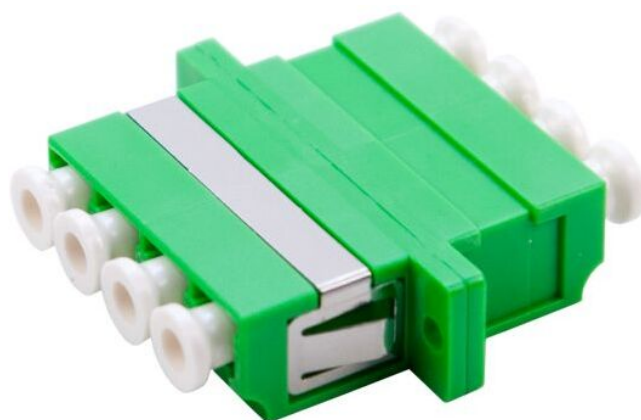

## Singlemode Adaptors

Vare-/EI nummer	Produktnavn	Konnektor	Type	Farge
6977434	Adapter SM SC/UPC Enkelt Blå ZrO2 Klips/Skrue	SC	Simplex	Blå
6977435	Adapter SM SC/UPC Dobbelt Blå ZrO2 Klips/Skrue	SC	Duplex	Blå
6977436	Adapter SM LC/UPC Duplex Blå ZrO2 Klips/Skrue SCS	LC	Duplex	Blå
6977437	Adapter SM LC/UPC Quad Blå ZrO2 Klips/Skrue SCD	LC	Quad	Blå
6977438	Adapter SM SC/APC Enkelt Grønn ZrO2 Klips/Skrue	SC	Simplex	Grønn
6977439	Adapter SM SC/APC Dobbelt Grønn ZrO2 Klips/Skrue	SC	Duplex	Grønn
6977440	Adapter SM LC/APC Dobbelt Grønn ZrO2 Klips/Skrue SCS	LC	Duplex	Grønn
6977441	Adapter SM LC/APC Quad Grønn ZrO2 Klips/Skrue SCD	LC	Quad	Grønn
6977454	Adapter SM SC/UPC Enkelt Blå ZrO2 Snap In, uten øre	SC	Simplex	Blå
6977455	Adapter SM SC/APC Enkelt Grønn ZrO2 Snap In, uten øre	SC	Simplex	Grønn
6977456	Adapter SM LC/UPC Dobbelt Blå ZrO2 Snap In, uten øre	LC	Duplex	Blå
6977457	Adapter SM LC/APC Dobbelt Grønn ZrO2 Snap In, uten øre	LC	Duplex	Grønn