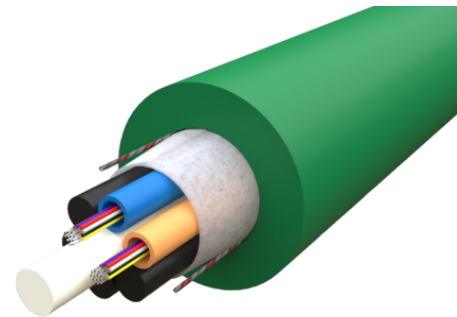

Produktnavn	24F Inne/Ute7, 8mm G657A1 9/125 Grønn LSZH Cca 4,0km/trm
Vare-/EI nummer	1083013
Produkttype	QXAI
GTIN	7070701349305
ETIM-klasse	EC000034

PRODUKTBSKRIVELSE

Fiberoptisk kombikabel for innendørs- og utendørsbruk. Kabelen inneholder 24-144F med løs kledning. Fibrene ligger beskyttet i tuber. Grønn halogenfri og brannhemmende LSZH kappe. Langsgående vanntett, UVbestandig og metallfri.

Den forventede livslengden ved normal bruk overstiger 30 år.

Bruksområde:

- Kundetilknytning
- Innføring i bygg
- Tunneler

Dimensjoner

Lengde	1 000 mm
Høyde	7,8 mm
Bredde	7,8 mm
Vekt	70 g

Fysiske egenskaper

Antall fiber	24
Kabelkonstruksjon	Multi Loose Tube (MLT)
Fiber type	ITU-T G.657 A1

Fiber pr tube	12
Fargesekvens - Fiber	EIA/TIA-598A
Tubediameter	1,5 mm
Senterelement	FRP
Antal Tuber	2 + 4 fillers
Fargesekvens - Tube	EIA/TIA-598A
Ytre kappe materiale	LSZH (Low Smoke Zero Halogen)
Kappefarge	Grønn
Tykkelse ytre kappe	1,3 mm
Antall Strippetråder	1
Kabeldiameter	7,8 mm
Kabeldiameter toleranse	+/- 0.4 mm
Kabel nominell vekt	70 kg/km