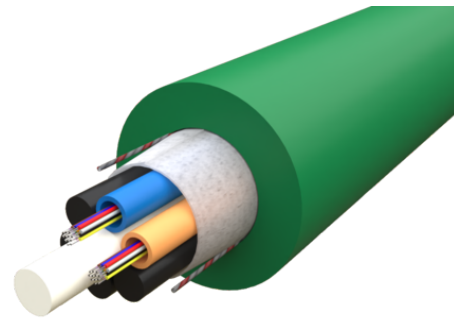

Produktnavn	24F Inne/Ute7, 8mm G657A1 9/125 Grønn LSZH Cca 4,0km/trm
Vare-/Ei nummer	1083013
Produkttype	QXAI
GTIN	7070701349305
ETIM-klasse	EC000034

PRODUKTBESKRIVELSE

Fiberoptisk kombikabel for innendørs- og utendørsbruk. Kabelen inneholder 24-144F med løs kledning. Fibrene ligger beskyttet i tuber. Grønn halogenfri og brannhemmende LSZH kappe. Langsgående vanntett, UVbestandig og metallfri.

Den forventede livslengden ved normal bruk overstiger 30 år.

Bruksområde:

- Kundetilknytning
- Innføring i bygg
- Tunneler

Dimensjoner

Lengde	1 000 mm
Høyde	7,8 mm
Bredde	7,8 mm
Vekt	70 g

Fysiske egenskaper

Antall fiber	24
Kabelkonstruksjon	Multi Loose Tube (MLT)
Fiber type	ITU-T G.657 A1

Fiber pr tube	12
Fargesekvens - Fiber	EIA/TIA-598A
Tubediameter	1,5 mm
Senterelement	FRP
Antall tuber	2 + 4 fillers
Fargesekvens - Tube	EIA/TIA-598A
Ytre kappe materiale	LSZH (Low Smoke Zero Halogen)
Kappefarge	Grønn
Tykkelse ytre kappe	1,3 mm
Antall Strippetråder	1
Kabeldiameter	7,8 mm
Kabeldiameter toleranse	+/- 0.4 mm
Kabel nominell vekt	70 kg/km