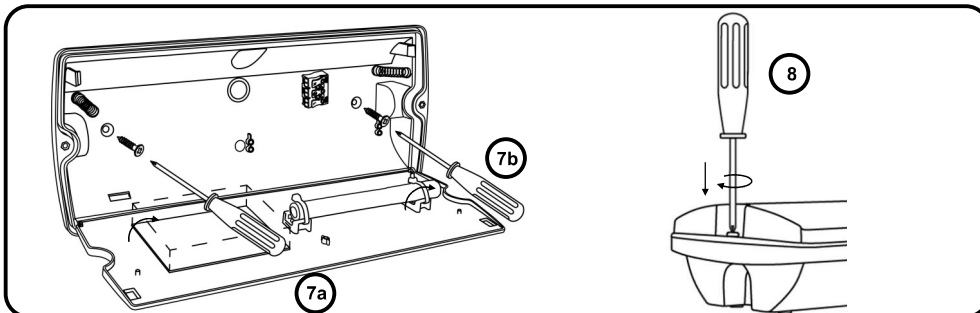

Solidled

Markering- og ledelys
Norsk

M E L B Y E

El nummer	Type	Egenskap	Lysstyrke
6685009	SLD24	Sentral	240 Lumen

10 **Avmante 8-9mm 0.75-2.5mm**

24 Volt, AC/DC

11

- 24V, AC/DC 0,2 A
- Ledelys eller Markeringslys
- 8 stk Mid Power LED PCB (SLD-LEDPCB8)
- 240 Lumen
- Klasse II Dobbelt isolert (Jording ikke pakrevd)
- IP 65 (Innendørs og utendørs montasje)
- 0-40 C som markeringslys, 5-45 C som ledelys
- 26 meter
- Opp til 14,5 meter ved 3 meters tøyde
- 360x150x71 (LxBxH)

15 Avstand for rette fluktveier

Montasjehøyde (meter)					
2,00	3,65	8,94	8,81	8,68	3,53
2,50	3,96	9,84	9,59	9,38	3,81
3,00	4,21	10,56	10,41	10,22	4,12
3,50	4,39	11,18	10,93	10,73	4,28
4,00	4,50	11,71	11,57	11,46	4,39