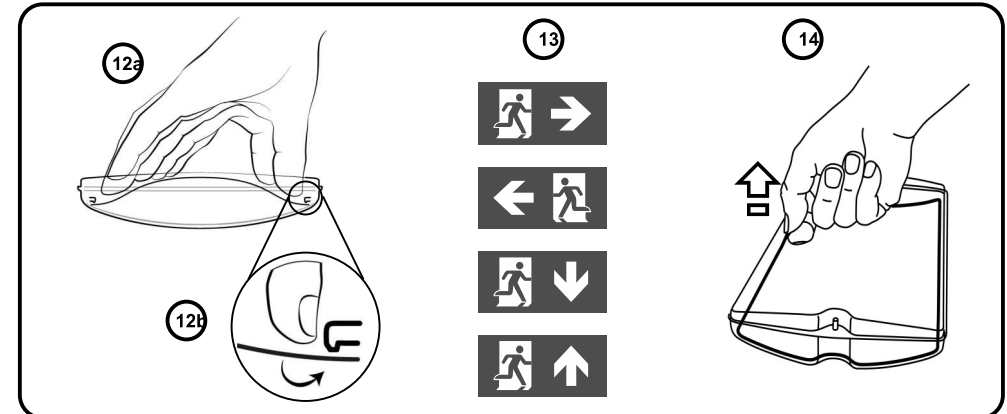

Solidled

Markering- og ledelys
Norsk

M E L B Y E

El nummer	Type	Egenskap	Lysstyrke
6685009	SLD24	Sentral	240 Lumen

10 **Avmante 8-9mm 0.75-2.5mm**

24 Volt, AC/DC

11

- 24V, AC/DC 0,2 A
- Ledelys eller Markeringslys
- 8 stk Mid Power LED PCB (SLD-LEDPCB8)
- 240 Lumen
- Klasse II Dobbelt isolert (Jording ikke pakrevd)
- IP 65 (Innendørs og utendørs montasje)
- 0-40 C som markeringslys, 5-45 C som ledelys
- 26 meter
- Opp til 14,5 meter ved 3 meters tøyde
- 360x150x71 (LxBxH)