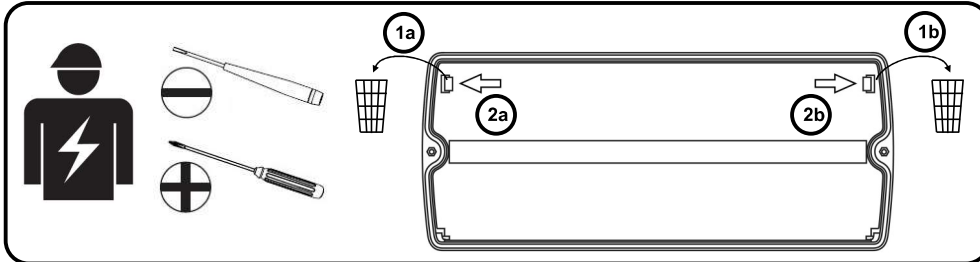

Solidled

Markering- og ledelys
Norsk

M E L B Y E

El nummer	Type	Egenskap	Lysstyrke
6685009	SLD24	Sentral	240 Lumen

10 **Avmante 8-9mm 0.75-2.5mm**

24 Volt, AC/DC

11

- 24V, AC/DC 0,2 A
- Ledelys eller Markeringslys
- 8 stk Mid Power LED PCB (SLD-LEDPCB8)
- 240 Lumen
- Klasse II Dobbelt isolert (Jording ikke pakrevd)
- IP 65 (Innendørs og utendørs montasje)
- 0-40 C som markeringslys, 5-45 C som ledelys
- 26 meter
- Opp til 14,5 meter ved 3 meters tøyde
- 360x150x71 (LxBxH)