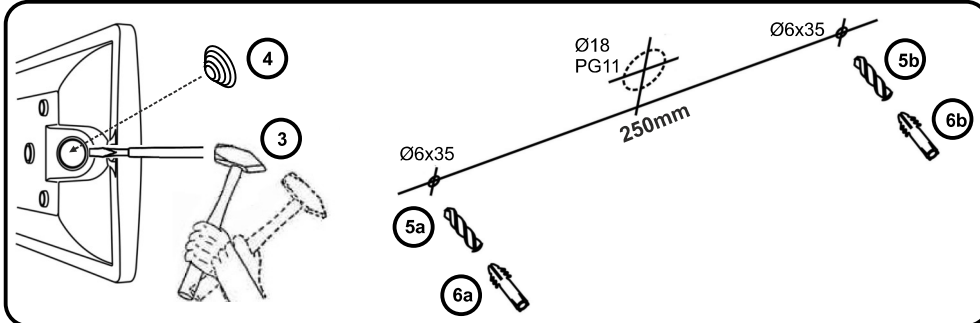

Solidled

Markering- og ledelys
Norsk

M E L B Y E

El nummer	Type	Egenskap	Lysstyrke
6685009	SLD24	Sentral	240 Lumen

10 **Avmante 8-9mm 0.75-2.5mm**

24 Volt, AC/DC

11

- 24V, AC/DC 0,2 A
- Ledelys eller Markeringslys
- 8 stk Mid Power LED PCB (SLD-LEDPCB8)
- 240 Lumen
- Klasse II Dobbelt isolert (Jording ikke pakrevd)
- IP 65 (Innendørs og utendørs montasje)
- 0-40 C som markeringslys, 5-45 C som ledelys
- 26 meter
- Opp til 14,5 meter ved 3 meters tøyde
- 360x150x71 (LxBxH)

15 Avstand for rette fluktveier

Montasjehøyde (meter)					
2,00	3,65	8,94	8,81	8,68	3,53
2,50	3,96	9,84	9,59	9,38	3,81
3,00	4,21	10,56	10,41	10,22	4,12
3,50	4,39	11,18	10,93	10,73	4,28
4,00	4,50	11,71	11,57	11,46	4,39