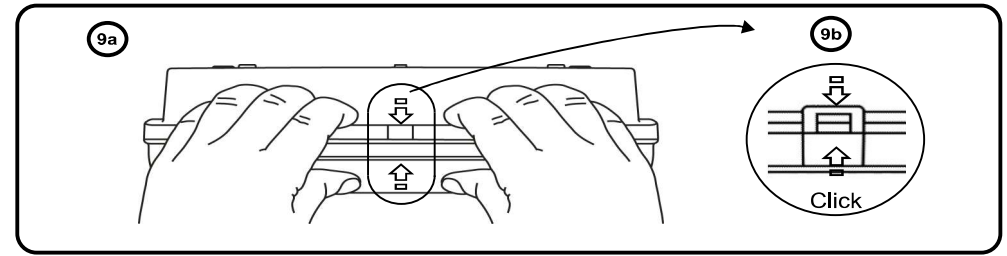

Solidled

Markering- og ledelys
Norsk

M E L B Y E

El nummer	Type	Egenskap	Lysstyrke
6685009	SLD24	Sentral	240 Lumen

10 **Avmante 8-9mm 0.75-2.5mm**

24 Volt, AC/DC

11

- 24V, AC/DC 0,2 A
- Ledelys eller Markeringslys
- 8 stk Mid Power LED PCB (SLD-LEDPCB8)
- 240 Lumen
- Klasse II Dobbelt isolert (Jording ikke pakrevd)
- IP 65 (Innendørs og utendørs montasje)
- 0-40 C som markeringslys, 5-45 C som ledelys
- 26 meter
- Opp til 14,5 meter ved 3 meters tøyde
- 360x150x71 (LxBxH)