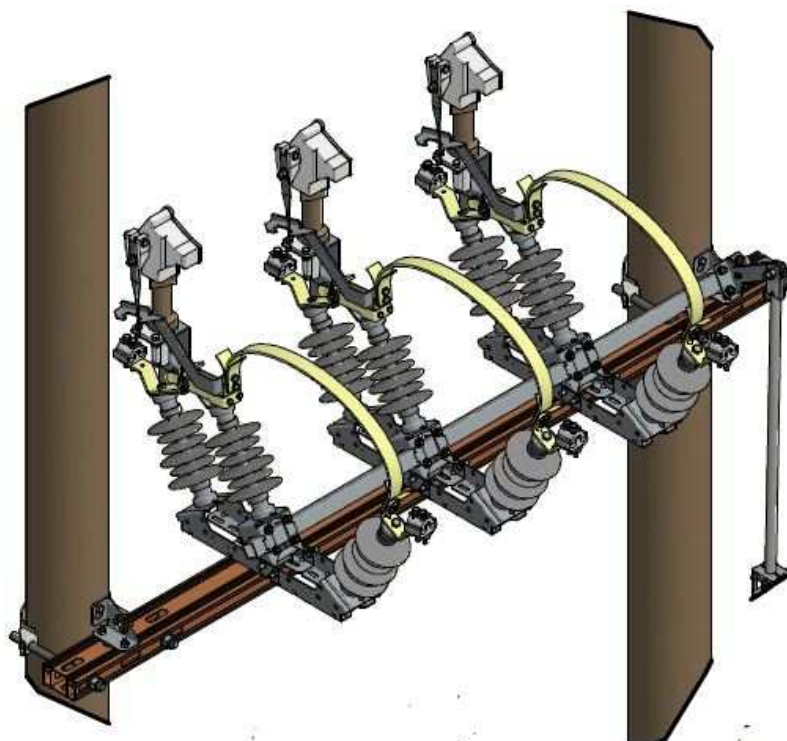

Linjebryter m/lasthode H-mast type 7110, El.nr.2862255

Montert under linja, Faseavstand 500 mm, Masteavstand 2 m

El-nummer	Beskrivelse	Antall
	Brytertravers, brun	1 stk
28 368 95	Traversstøtte ST1S	2 stk
28 368 36	Jordingsklemme type J10	1 stk
28 369 13	Mastklave Fleks. M20x300	2 stk
E8886-1	Polelement	3 stk
28 620 57	Klemme GKG43	2 sett
28 620 07	Lasthode 630A	1 sett
28 620 26	Aksel GMA 16 L=1650	1 stk
28 620 21	Monteringssett GMU1	1 sett
28 620 32	Betjeningsrør GMR1	1 stk