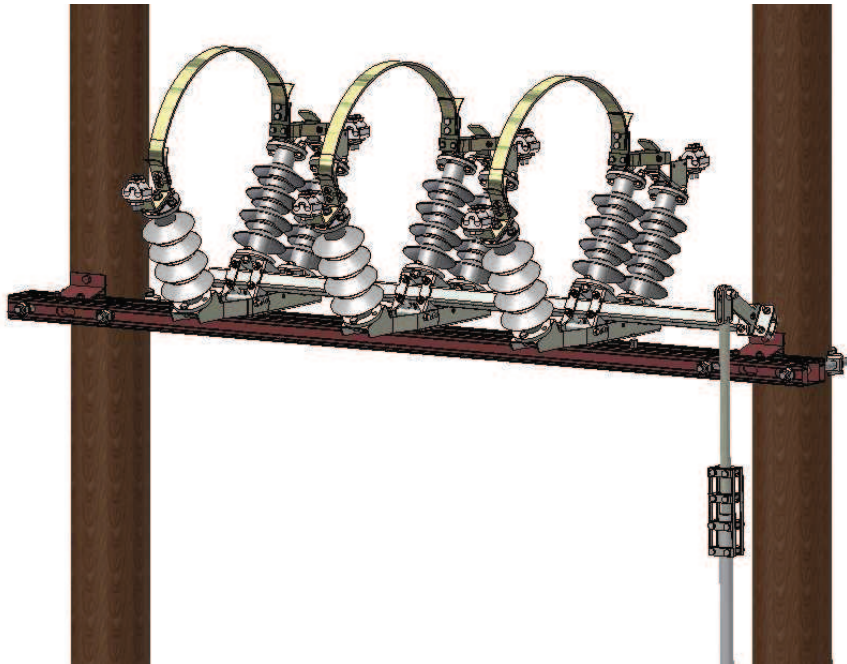

# GEVEA

Linjebryter H-mast type A8886, NTE Spes. El.nr.2862240  
Montert under linja, Faseavstand 500mm, Masteavstand 2m

El-nummer/ Art. nr	Beskrivning	Antal
28 368 89	Brytertravers, brun	1
28 368 95	Traversstøtte ST1S	2
28 368 36	Jordingsklemme type J10	1
28 369 13	Mastklave Fleks. M20x300	2
E8886-1	Polelement	3
28 620 57	Klemme GKG43	2
28 620 26	Aksel GMA 16 L=1650	1
28 620 21	Monteringssats GMU1	1
28 620 32	Betjeningsrør GMR1	1

### Som lastbryter (tillegg):

Svøpe el.nr. 2862006

alt.

Lasthode el. nr. 2862007

Sett á 3stk

Sett á 3stk