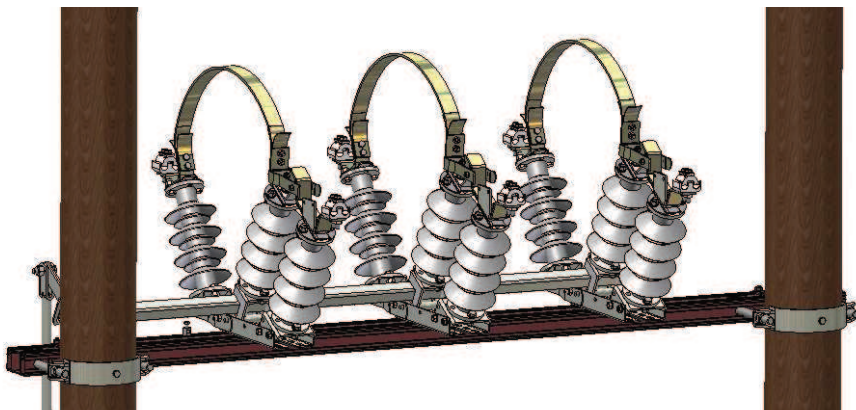

# GEVEA

Linjebryter H-mast type A8886, NTE Spes. El.nr.2862240  
Montert under linja, Faseavstand 500mm, Masteavstand 2m

El-nummer/ Art. nr	Beskrivning	Antal
28 368 89	Brytertravers, brun	1
28 368 95	Traversstøtte ST1S	2
28 368 36	Jordingsklemme type J10	1
28 369 13	Mastklave Fleks. M20x300	2
E8886-1	Polelement	3
28 620 57	Klemme GKG43	2
28 620 26	Aksel GMA 16 L=1650	1
28 620 21	Monteringssats GMU1	1
28 620 32	Betjeningsrør GMR1	1

### Som lastbryter (tillegg):

Svøpe el.nr. 2862006

alt.

Lasthode el. nr. 2862007

Sett á 3stk

Sett á 3stk