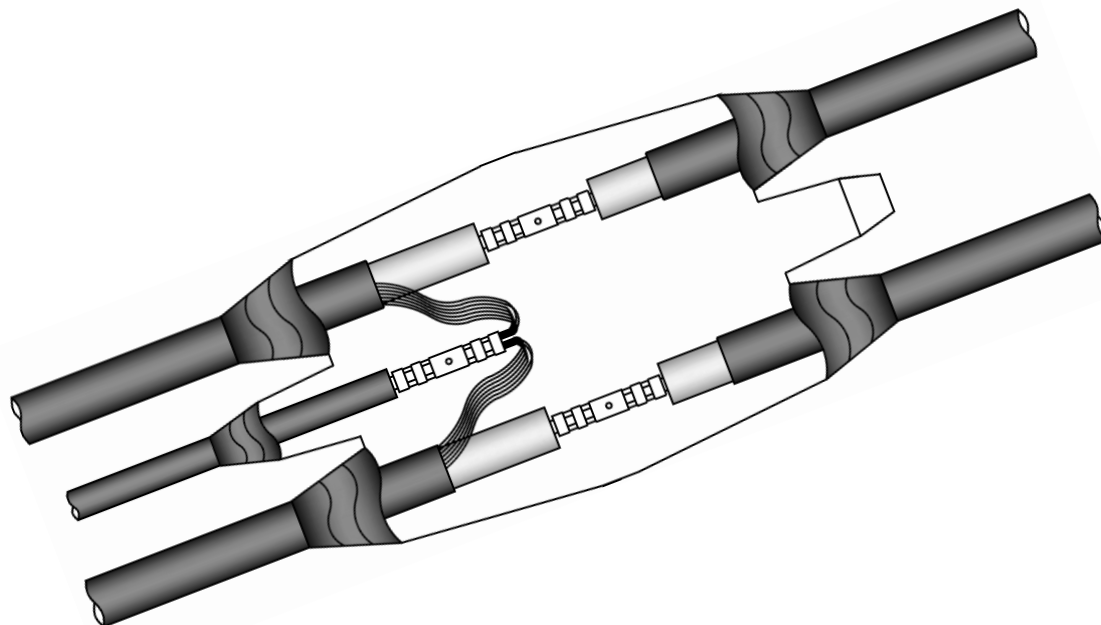

Montasjeveiledning

Produktnavn: Støpeskjøt 3kV 2x6-10mm² 2-
komponent halogenfri

El. nr.: 1166550

Type: D1

Test norm: EN 50393

BBC
CELLPACK

Electrical Products