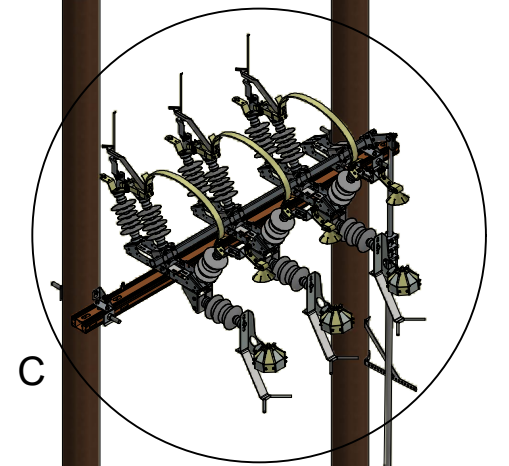

A-A (1 : 40)

2000

6500-8500 justerbart

C (1 : 20)

Konstruerad av/Designed by Fredrik Karlsson	Datum/Date 2011-02-16	Material/Material -	Projekt/Project
		Sikringsbryter	
		Ritnings Nr/Drawing Nr 8632-1	Version/Revision A
		Skala/Scale 1:40	