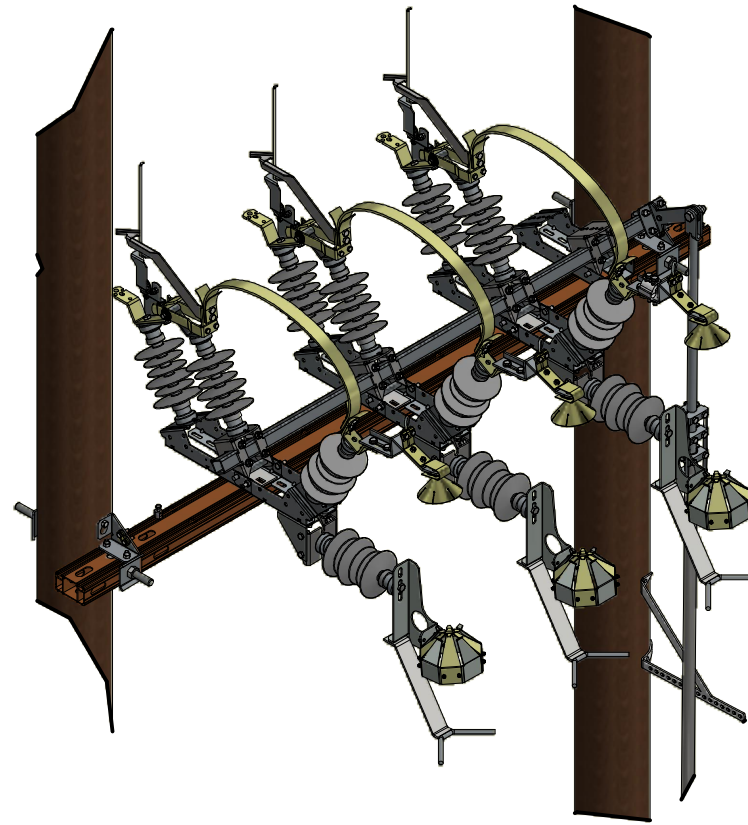

A-A (1 : 40)

2000

6500-8500 justerbart

C (1 : 20)

Konstruerad av/Designed by Fredrik Karlsson	Datum/Date 2011-02-16	Material/Material -	Projekt/Project
		Sikringsbryter	
		Ritnings Nr/Drawing Nr 8632-1	Version/Revision A
		Skala/Scale 1:40	