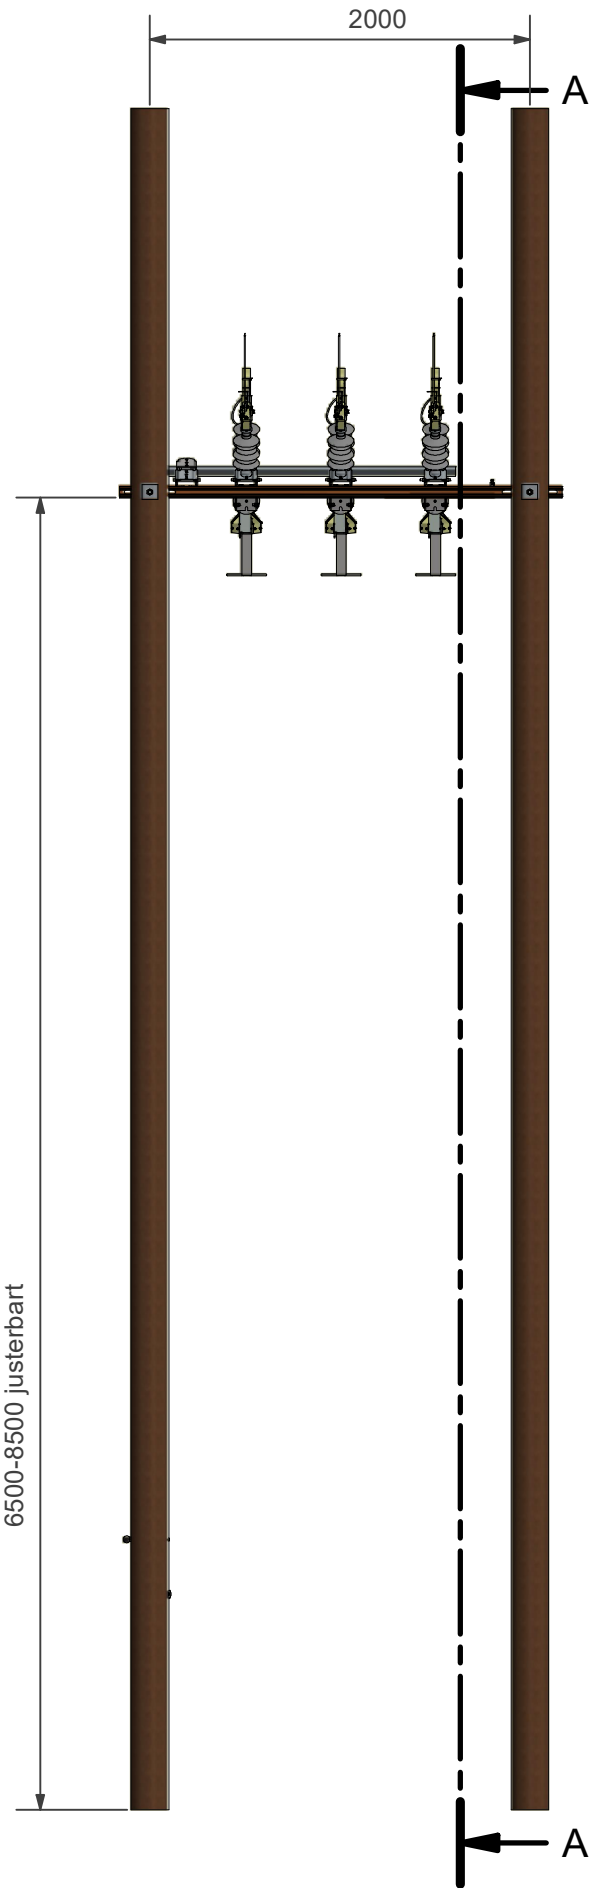

A-A (1 : 40)

2000

6500-8500 justerbart

C (1 : 20)

Konstruerad av/Designed by Fredrik Karlsson	Datum/Date 2011-02-16	Material/Material -	Projekt/Project
		Sikringsbryter	
		Ritnings Nr/Drawing Nr 8632-1	Version/Revision A
		Skala/Scale 1:40	

Toleranser/Tolerances
ISO 2768-v (mycket
grov/very coarse)
Om inget annat anges/
If nothing else stated

© AB GEVEA
Box 12043
60012 Norrköping
SWEDEN
Tel. +46 11 184800
Fax. +46 11 182350
WWW.GEVEA.COM