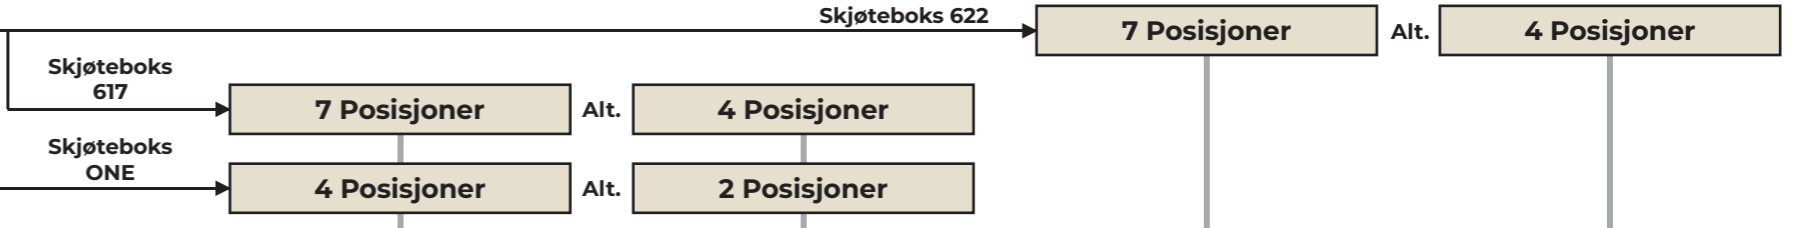

El.nr. 6977577

Skjøteboks Coyote ONE BT UO ≤ 192 fiber

El.nr. 6977566

**Steg 2
Pakninger**

4 Posisjoner

3 Posisjoner
Samtlige 3 posisjoner må bestykkes

↓ OPPTAR ANTALL POSISJONER		
1		Pakning 1x10.7-15.2mm El.nr. 6917747
1		Pakning 1x15.2-21.6mm El.nr. 6917746
1		Pakning 1x21.6-25.4mm El.nr. 6917745
1		Pakning 1x25.4-31.6mm El.nr. 6917744
1		Pakning 2x10.7-15.2mm El.nr. 6917748
1		Pakning 4x6.4-7.9mm El.nr. 6917750
1		Pakning 4x7.6-10.9mm El.nr. 6917749
1		Pakning 1x10.7-15.2mm + 6x3.2-6.4mm El.nr. 6917755
1		Pakning 8x2.4-3.2mm El.nr. 6917595
1		Pakning 8x3.2-6.4mm El.nr. 6917752
1		Pakning 12x7.0mm El.nr. 6977596
1		Pakning 3x14.0mm El.nr. 6977597
1		Pakning 3x16.0mm El.nr. 6977598

**Steg 3
Skjøtekassetter og adapterpaneler**

↓ OPPTAR ANTALL POSISJONER		
1		Skjøtekassett SCS 48F 6977568
2		Skjøtekassett SES 12R 6977569
2		Skjøtekassett 32F+3xPLC 6977570
2		Adapterpanel 6xSCD/LCQ 6977571
3		Adapterpanel 8xSCD/LCQ+ 8xSCS/LCD 6977572