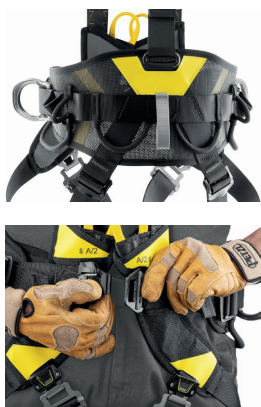

Petzl masteseler

Melbye fører masteseler som dekker de aller fleste behov, fra komplette kroppsseler til todelte seler. Selene fra Petzl er designet for å dekke alle typer arbeid i høyden. Dette er justerbare seler som er enkle og komfortable å bruke. Selene er godkjent i henhold til gjeldende europeiske normer. Se hver enkel type for detaljert beskrivelse.

Mastesele VOLT®

Masteselen VOLT er en kroppsselle som er designet for lange arbeidsdager. Med vekt på ergonomi, lav vekt og et pustende materiale, er dette en sele som er like behagelig på ekstra varme sommerdager som på iskalde vinterdager. Den har justerbare skulderremmer og justerbart magebelte på begge sider. Selen er utstyrt med forankringspunkter i front, i tillegg til de tradisjonelle D-ringene i sidene for posisjonering. D-ringene kan også foldes bakover.

FAST LT PLUS og FAST LT-spenner gjør det mulig å ta på seg selen med begge føttene på bakken. Selen er sertifisert i henhold til europeiske standarder.

El nr	Beskrivelse
8883455	Mastesele Petzl Volt M (Size 0)
8883456	Mastesele Petzl Volt L (Size 1)
8883457	Mastesele Petzl Volt XL (Size 2)
8883468	Sete mastesele Volt

8883455/56/57

8883468

Mastesele AVAO® SIT FAST

AVAO er en sittesele som kombinert med TOP brystsele, forvandles til en fallsikringssele med utmerket støtte. Den lettvektige selen er designet for god komfort i en rekke arbeidssituasjoner, og er derfor manges favoritt. Med patenterte spenner også rundt lårene, er denne selen svært enkel å ta av og på.