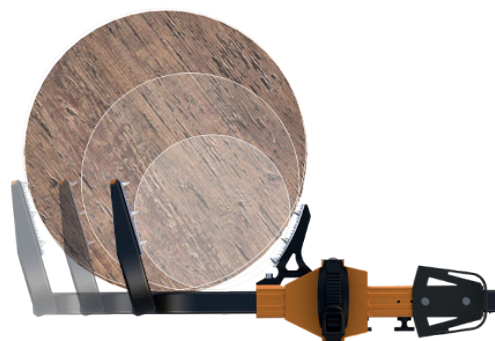

8883463

8883464

8883473

Gekko stolpesko

NYHET!

Vi er stolte av å introdusere Gekko - en ny, justerbar stolpesko som er designet for å forenkle arbeidet for deg som jobber i stolper. Skoen er godkjent for belastninger på opptil 160 kg, har en unik tilpasningsevne og kan brukes på alle typer tre- og komposittstolper takket være utskiftbare pigger og gripeplater.

Dette gjør Gekko til et uunnværlig verktøy for fagfolk i feltet.

El.nr. 8802500

Rask og enkel justering av bøylen - uten behov for verktøy. Skostørrelse fra 36 - 48

Innovativ gripeflate med utskiftbare pigger for bruk på både treverk og kompositt

El.nr.	Beskrivelse
8853031	Støtteline Grillon 2 m Smartline. Oppfyller kravene til NS-EN 358
8853033	Støtteline Grillon 3 m Smartline. Oppfyller kravene til NS-EN 358

8853031

8853033

El.nr.	Beskrivelse
8853032	Reserveline for Grillon støtteline, 2 m
8853034	Reserveline for Grillon støtteline, 3 m
8853073	Stolpeslynge for bedre sikkerhet ved arbeid i stolper, beregnet for bruk i kombinasjon med støttestropp. Slingen legges bak stolpen, med støttestroppen tredd gjennom i front. Den låses til stolpen ved et eventuelt fall, eller ved behov for støtte.
8802059	Stolpeslynge med Trilock krok og pigger. En unik liten slynge som hindrer at en støttestropp sklir langs stolper, og som dermed gir bedre sikkerhet ved klatring og arbeid i kompositt-stolper