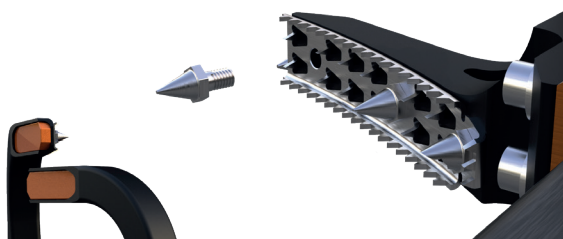

8883463

8883464

8883473

Gekko stolpesko

NYHET!

Vi er stolte av å introdusere Gekko - en ny, justerbar stolpesko som er designet for å forenkle arbeidet for deg som jobber i stolper. Skoen er godkjent for belastninger på opptil 160 kg, har en unik tilpasningsevne og kan brukes på alle typer tre- og komposittstolper takket være utskiftbare pigger og gripeplater.

Dette gjør Gekko til et uunnværlig verktøy for fagfolk i feltet.

El.nr. 8802500

Rask og enkel justering av bøylen - uten behov for verktøy. Skostørrelse fra 36 - 48

Innovativ gripeflate med utskiftbare pigger for bruk på både treverk og kompositt

El.nr.	Beskrivelse
8853031	Støtteline Grillon 2 m Smartline. Oppfyller kravene til NS-EN 358
8853033	Støtteline Grillon 3 m Smartline. Oppfyller kravene til NS-EN 358

8853031

8853033

El.nr.	Beskrivelse
8853032	Reserveline for Grillon støtteline, 2 m
8853034	Reserveline for Grillon støtteline, 3 m
8853073	Stolpeslynge for bedre sikkerhet ved arbeid i stolper, beregnet for bruk i kombinasjon med støttestropp. Slingen legges bak stolpen, med støttestroppen tredd gjennom i front. Den låses til stolpen ved et eventuelt fall, eller ved behov for støtte.
8802059	Stolpeslynge med Trilock krok og pigger. En unik liten slynge som hindrer at en støttestropp sklir langs stolper, og som dermed gir bedre sikkerhet ved klatring og arbeid i kompositt-stolper