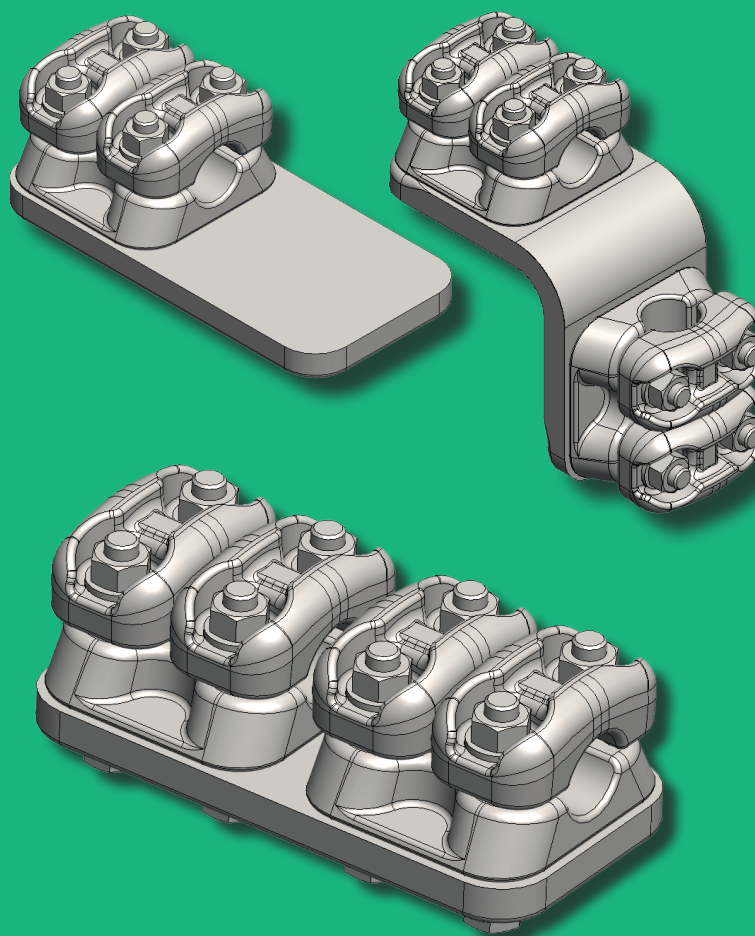

M E L
B Y
E

Energi

Multifunksjonsklemmer fra Melbye

ENERGI

V1.7
2024

Stasjonsklemmer

Mange års produksjon av stasjonsklemmer har lært oss at korte leveringstider kan være avgjørende for igangsettelse og drift av stasjonsanlegg. Særlig ved gjennomføring av reparasjoner og revisjoner, men også ved montasje av nyanlegg.

Vi tar dette på alvor og har derfor startet produksjon av spesielle typer stasjonsklemmer. Disse vil kunne leveres på svært kort tid. Våre stasjonsklemmer er meget universelle og er bygget opp av enkle elementer. Disse elementene kan benyttes sammen med skinner for å bygge opp flere ulike varianter. Klemmene er beregnet for spenning opp til 245 kV.

(Disse kan til nød også benyttes for høyere spenninger, men bør da eventuelt skiftes ut senere hvis fare for korona). Elementene leveres i to størrelser: En type for diameter 17-37 mm, og en for diameter 37-47 mm. Disse to typene kan igjen kombineres. Ved Al/Cu-forbindelser benyttes cupal-blikk.

Klemmene går under betegnelsen MFK-multifunksjonsklemmer (MFK).

Standard leveringstid for MFK er to uker, men vil kunne leveres raskere mot et forseringstillegg.

Tekniske data

Element type	Diam. omr. mm	Antall deksler stk	Spenning kV	Maks belastn. Amp	Kortslutn. strøm kAIs
2d	17-37	2	245	800	50
3d	17-37	3	245	1300	63
2D	37-47	2	245	1000	50
3D	37-47	3	245	1600	63