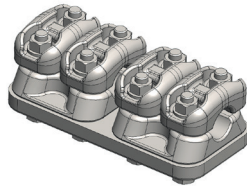

MFK Rett aluminiumsklemme

Varenr.	Beskrivelse	Typenummer	Nto. vekt g	IN (A)	Hole d	Hole D
110101	MFK Rett aluminiumsklemme 2d+2d 17-37mm/17-37mm	MFK R 2d+2d	3 180	800	17-37	37-47
110105	MFK Rett aluminiumsklemme 2d+3D 17-37mm/37-47mm	MFK R 2d+3D	4 540	800	17-37	37-47
110106	MFK Rett aluminiumsklemme 2d+2D 17-37mm/37-47mm	MFK R 2d+2D	3 780	800	17-37	37-47
110109	MFK Rett aluminiumsklemme 3d+2d 17-37mm/17-37mm	MFK R 3d+2d	3 784	800	17-37	37-47
110112	MFK Rett aluminiumsklemme 3d+3d 17-37mm/17-37mm	MFK R 3d+3d	4 380	1300	17-37	37-47
110115	MFK Rett aluminiumsklemme 2D+2D 37-47mm/37-47mm	MFK R 2D+2D	4 380	1000	17-37	37-47
110119	MFK Rett aluminiumsklemme 2D+3d 37-47mm/17-37mm	MFK R 2D+3d	4 380	1000	17-37	37-47
110120	MFK Rett aluminiumsklemme 3D+3D 37-47mm/37-47mm	MFK R 3D+3D	5 900	1600	17-37	37-47
110121	MFK Rett aluminiumsklemme 3d+3D 17-37mm/37-47mm	MFK R 3d+3D	5 140	1300	17-37	37-47
110124	MFK Rett aluminiumsklemme 2D+3D 37-47mm/37-47mm	MFK R 2D+3D	5 140	1000	17-37	37-47