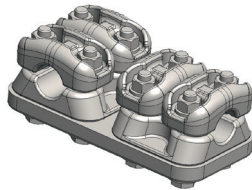

MFK T aluminiumsklemme

Varenr.	Beskrivelse	Typenummer	Nto. vekt g	IN (A)	Hole d	Hole D
110201	MFK T-aluminiumsklemme 2d+2d 17-37mm/17-37mm	MFK T 2d+2d	3 180	800	17-37	37-47
110202	MFK T-aluminiumsklemme 2d+3d 17-37mm/17-37mm	MFK T 2d+3d	3 780	800	17-37	37-47
110205	MFK T-aluminiumsklemme 3d+2D 17-37mm/37-47mm	MFK T 3d+2D	3 000	1000	17-37	37-47
110209	MFK T-aluminiumsklemme 2d+2d 17-37mm/17-37mm	MFK T 2d+2d	3 180	800	17-37	37-47
110210	MFK T-aluminiumsklemme 3d+3d 17-37mm/17-37mm	MFK T 3d+3d	4 388	1300	17-37	37-47
110213	MFK T-aluminiumsklemme 3d+3D 17-37mm/37-47mm	MFK T 3d+3D	5 140	1300	17-37	37-47
110214	MFK T-aluminiumsklemme 2D+2d 37-47mm/17-37mm	MFK T 2D+2d	3 780	800	17-37	37-47
110215	MFK T-aluminiumsklemme 2D+2D 37-47mm/37-47mm	MFK T 2D+2D	4 380	1000	17-37	37-47
110216	MFK T-aluminiumsklemme 2D+3D 37-47mm/37-47mm	MFK T 2D+3D	4 384	1000	17-37	37-47
110217	MFK T-aluminiumsklemme 3D+3d 37-47mm/17-37mm	MFK T 3D+3d	5 144	1300	17-37	37-47
110218	MFK T-aluminiumsklemme 3D+3D 37-47mm/37-47mm	MFK T 3D+3D	5 140	1600	17-37	37-47