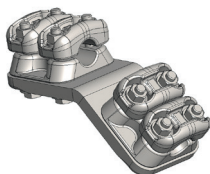

MFK 45 grader aluminiumsklemme

Varenr.	Beskrivelse	Typenummer	Nto. vekt g	IN (A)	Hole d	Hole D
110301	MFK 45 grader aluminiumsklemme 2d+2d 17-37mm /17-37mm	MFK 45 gr 2d+2d	3590	800	17-37	37-47
110302	MFK 45 grader aluminiumsklemme 2d+3D 17-37mm/37-47mm	MFK 45 gr 2d+3D	3590	800	17-37	37-47
110303	MFK 45 grader aluminiumsklemme 2d+2D 17-37mm/37-47mm	MFK 45 gr 2d+2D	3915	800	17-37	37-47
110304	MFK 45 grader aluminiumsklemme 2D+3d 37-47mm /17-37mm	MFK 45 gr 2D+3d	3590	1000	17-37	37-47
110305	MFK 45 grader aluminiumsklemme 3d+3d 17-37mm / 17-37mm	MFK 45 gr 3d+3d	3590	1300	17-37	37-47
110306	MFK 45 grader aluminiumsklemme 3d+3D 17-37mm/37-47mm	MFK 45 gr 3d+3D	3590	1300	17-37	37-47
110307	MFK 45 grader aluminiumsklemme 3d+2D 17-37mm/37-47mm	MFK 45 gr 3d+2D	4537	1000	17-37	37-47
110308	MFK 45 grader aluminiumsklemme 2d+3D 17-37mm/37-47mm	MFK 45 gr 3d+3D	5297	800	17-37	37-47
110309	MFK 45 grader aluminiumsklemme 2D+2D 37-47mm/37-47mm	MFK 45 gr 2D+2D	4533	1000	17-37	37-47
110310	MFK 45 grader aluminiumsklemme 3D+3D 37-47mm/37-47mm	MFK 45 gr 3D+3D	6053	1600	17-37	37-47