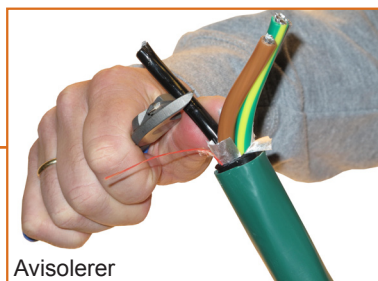

Kabelkuttere med innbygget avisoleringstang

El nr 88 142 50 OCC 60

El nr 88 142 82 CC 60

El nr 88 141 81 CC 38

El nr 88 141 80 CC 22

Fire funksjoner i en tang

Kutter - kniv - stripper - avisolering

Kutter/kniv

Stripper

Avisolerer

El nr 88 141 88 KCC 22
El nr 88 141 89 KCC 38

Kabelkuttere

OH 60 med regulerbart skjær
EI nr 88 142 51

CS 22 med innebygget avisoleringstang
EI nr 88 142 52

CT 10 minikutter med fjær
EI nr 88 141 79