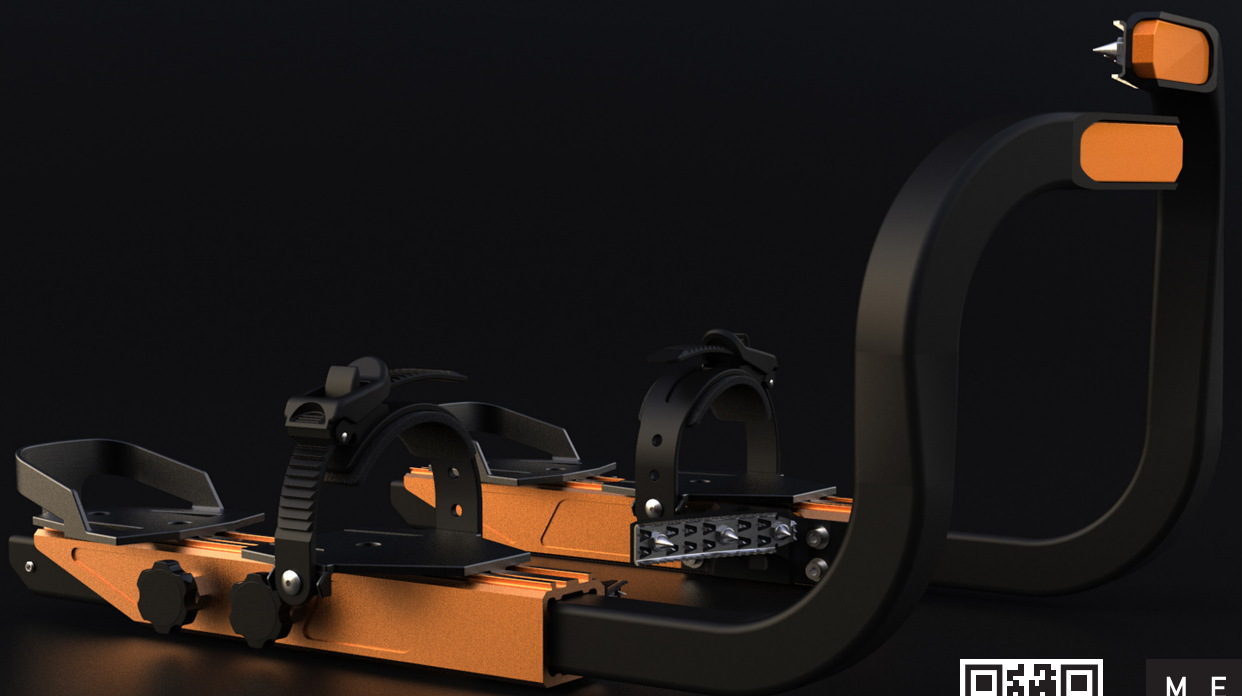

# Gekkko<sup>TM</sup>

tar deg sikkert til nye høyder

- ✔ Trestolper og komposittstolper Ø20-40cm
- ✔ Opp til hele 160 kg belastning
- ✔ Sikker gripeflate og ekstra økt stabilitet
- ✔ Rask og enkel justering av bøylene  
- uten behov for verktøy
- ✔ Utskiftbare pigger og gripeplater
- ✔ Sko-størrelse fra 36 – 48
- ✔ Elnummer: 8802500