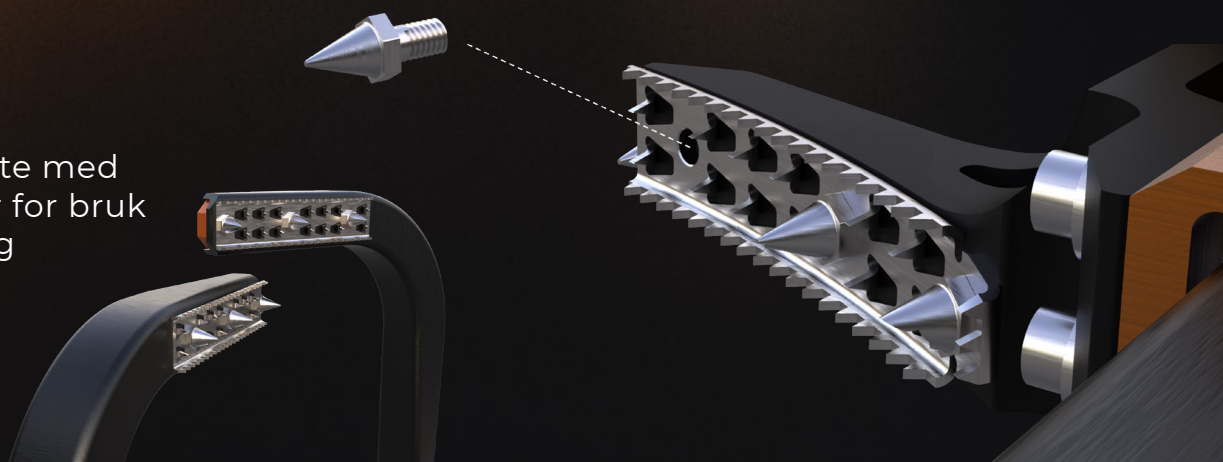

## Gekko - tar deg sikkert til nye høyder

Vi er stolte av å introdusere Gekko - en ny, justerbar stolpesko som er designet for å forenkle arbeidet for deg som jobber i stolper. Skoen er godkjent for belastninger på opptil 160 kg, har en unik tilpasningsevne og kan brukes på alle typer tre- og komposittstolper takket være utskiftbare pigger og gripeplater.

Dette gjør Gekko til et uunnværlig verktøy for fagfolk i feltet.

- ✔ Trestolper og komposittstolper Ø20-40cm
- ✔ Opp til hele 160 kg belastning
- ✔ Sikker gripeflate og ekstra økt stabilitet
- ✔ Rask og enkel justering av bøylene  
- uten behov for verktøy
- ✔ Utskiftbare pigger og gripeplater
- ✔ Sko-størrelse fra 36 – 48
- ✔ Elnummer: 8802500

**Innovativ** gripeflate med  
utskiftbare pigger for bruk  
på både treverk og  
kompositt.

Passer stolper fra  
Ø 20-40cm