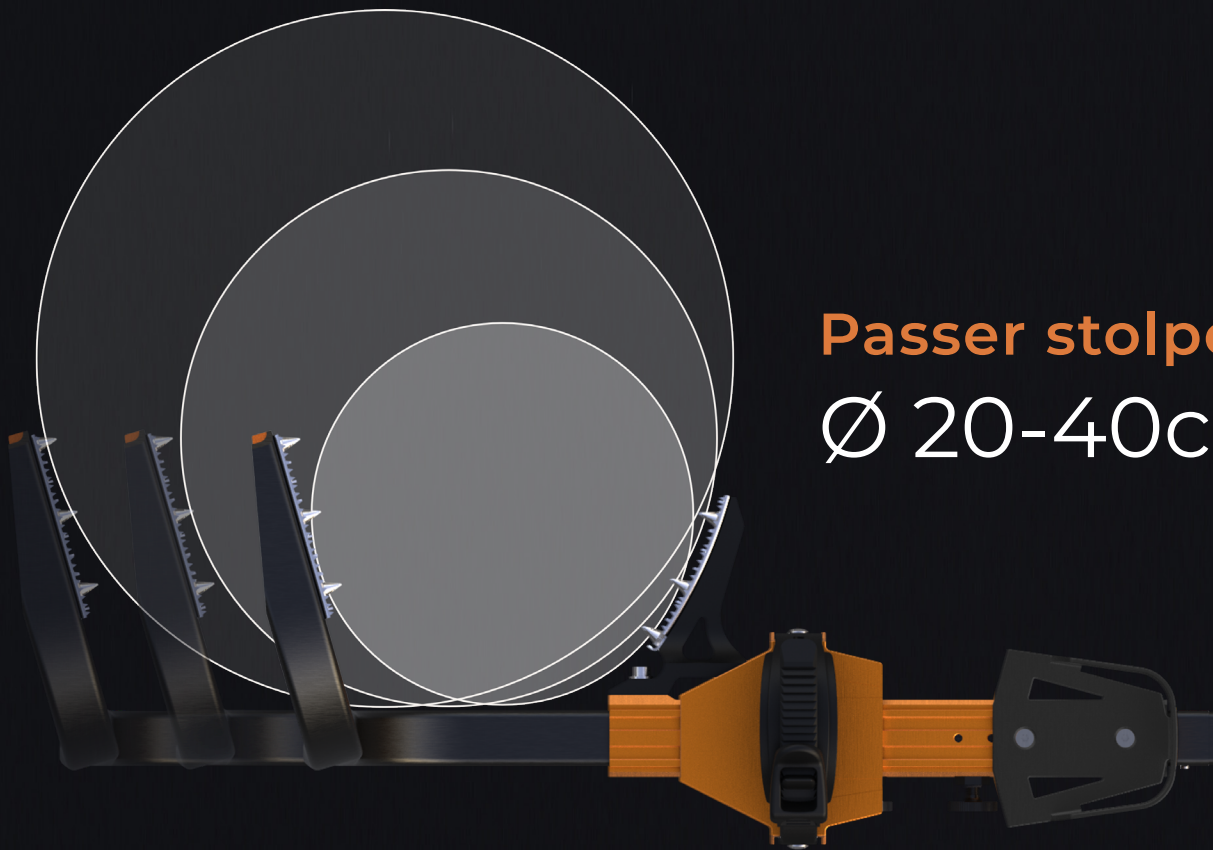

## Gekko - tar deg sikkert til nye høyder

Vi er stolte av å introdusere Gekko - en ny, justerbar stolpesko som er designet for å forenkle arbeidet for deg som jobber i stolper. Skoen er godkjent for belastninger på opptil 160 kg, har en unik tilpasningsevne og kan brukes på alle typer tre- og komposittstolper takket være utskiftbare pigger og gripeplater.

Dette gjør Gekko til et uunnværlig verktøy for fagfolk i feltet.

- ✔ Trestolper og komposittstolper Ø20-40cm
- ✔ Opp til hele 160 kg belastning
- ✔ Sikker gripeflate og ekstra økt stabilitet
- ✔ Rask og enkel justering av bøylene  
- uten behov for verktøy
- ✔ Utskiftbare pigger og gripeplater
- ✔ Sko-størrelse fra 36 – 48
- ✔ Elnummer: 8802500

**Innovativ** gripeflate med  
utskiftbare pigger for bruk  
på både treverk og  
kompositt.

Passer stolper fra  
Ø 20-40cm