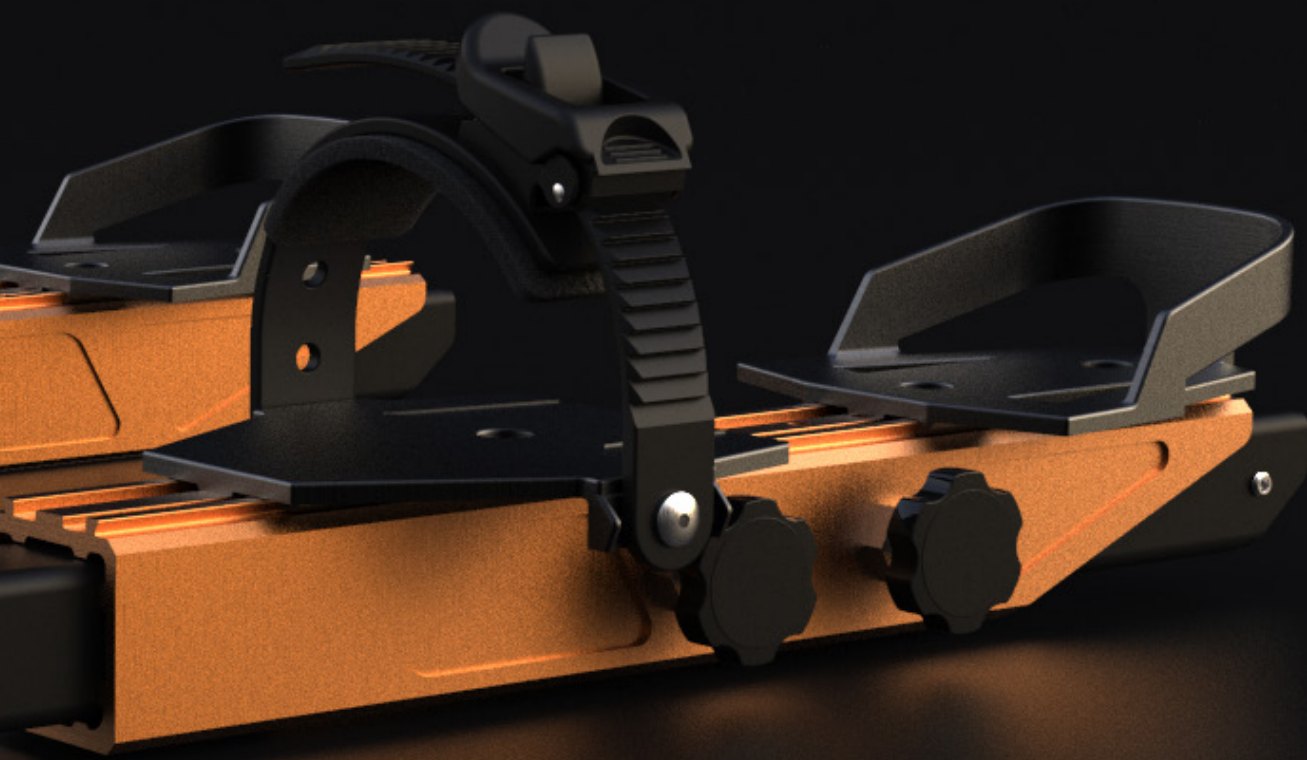

# Gekko™

tar deg sikkert til nye høyder

 Norwegian design

M E L  
B Y  
E

## Gekko - tar deg sikkert til nye høyder

Vi er stolte av å introdusere Gekko - en ny, justerbar stolpesko som er designet for å forenkle arbeidet for deg som jobber i stolper. Skoen er godkjent for belastninger på opptil 160 kg, har en unik tilpasningsevne og kan brukes på alle typer tre- og komposittstolper takket være utskiftbare pigger og gripeplater.

Dette gjør Gekko til et uunnværlig verktøy for fagfolk i feltet.

- ✔ Trestolper og komposittstolper Ø20-40cm
- ✔ Opp til hele 160 kg belastning
- ✔ Sikker gripeflate og ekstra økt stabilitet
- ✔ Rask og enkel justering av bøylene  
- uten behov for verktøy
- ✔ Utskiftbare pigger og gripeplater
- ✔ Sko-størrelse fra 36 – 48
- ✔ Elnummer: 8802500

**Innovativ** gripeflate med  
utskiftbare pigger for bruk  
på både treverk og  
kompositt.

Passer stolper fra  
Ø 20-40cm