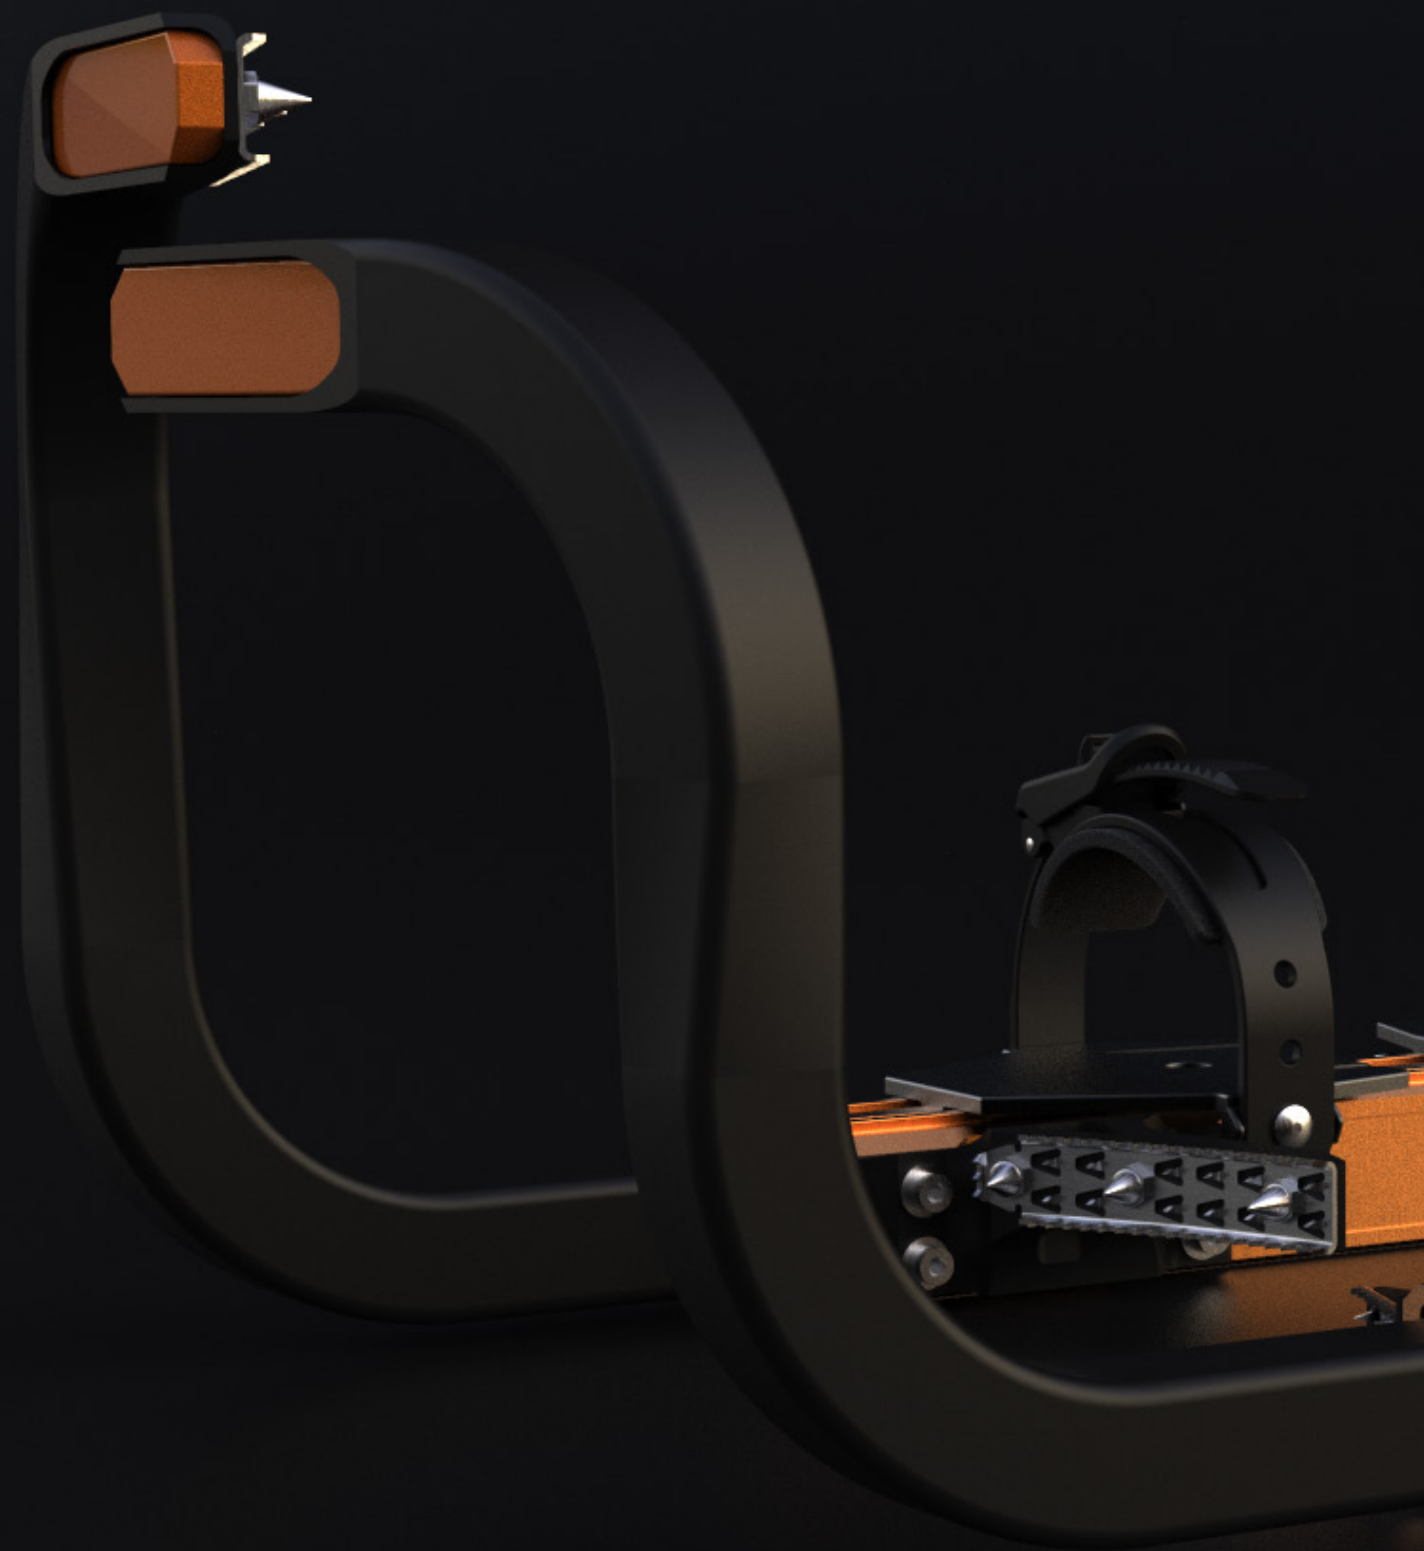

# Gekko™

tar deg sikkert til nye høyder

 Norwegian design

M E L  
B Y  
E

## Gekko - tar deg sikkert til nye høyder

Vi er stolte av å introdusere Gekko - en ny, justerbar stolpesko som er designet for å forenkle arbeidet for deg som jobber i stolper. Skoen er godkjent for belastninger på opptil 160 kg, har en unik tilpasningsevne og kan brukes på alle typer tre- og komposittstolper takket være utskiftbare pigger og gripeplater.

Dette gjør Gekko til et uunnværlig verktøy for fagfolk i feltet.

- ✔ Trestolper og komposittstolper Ø20-40cm
- ✔ Opp til hele 160 kg belastning
- ✔ Sikker gripeflate og ekstra økt stabilitet
- ✔ Rask og enkel justering av bøylene  
- uten behov for verktøy
- ✔ Utskiftbare pigger og gripeplater
- ✔ Sko-størrelse fra 36 – 48
- ✔ Elnummer: 8802500

**Innovativ** gripeflate med  
utskiftbare pigger for bruk  
på både treverk og  
kompositt.

Passer stolper fra  
Ø 20-40cm